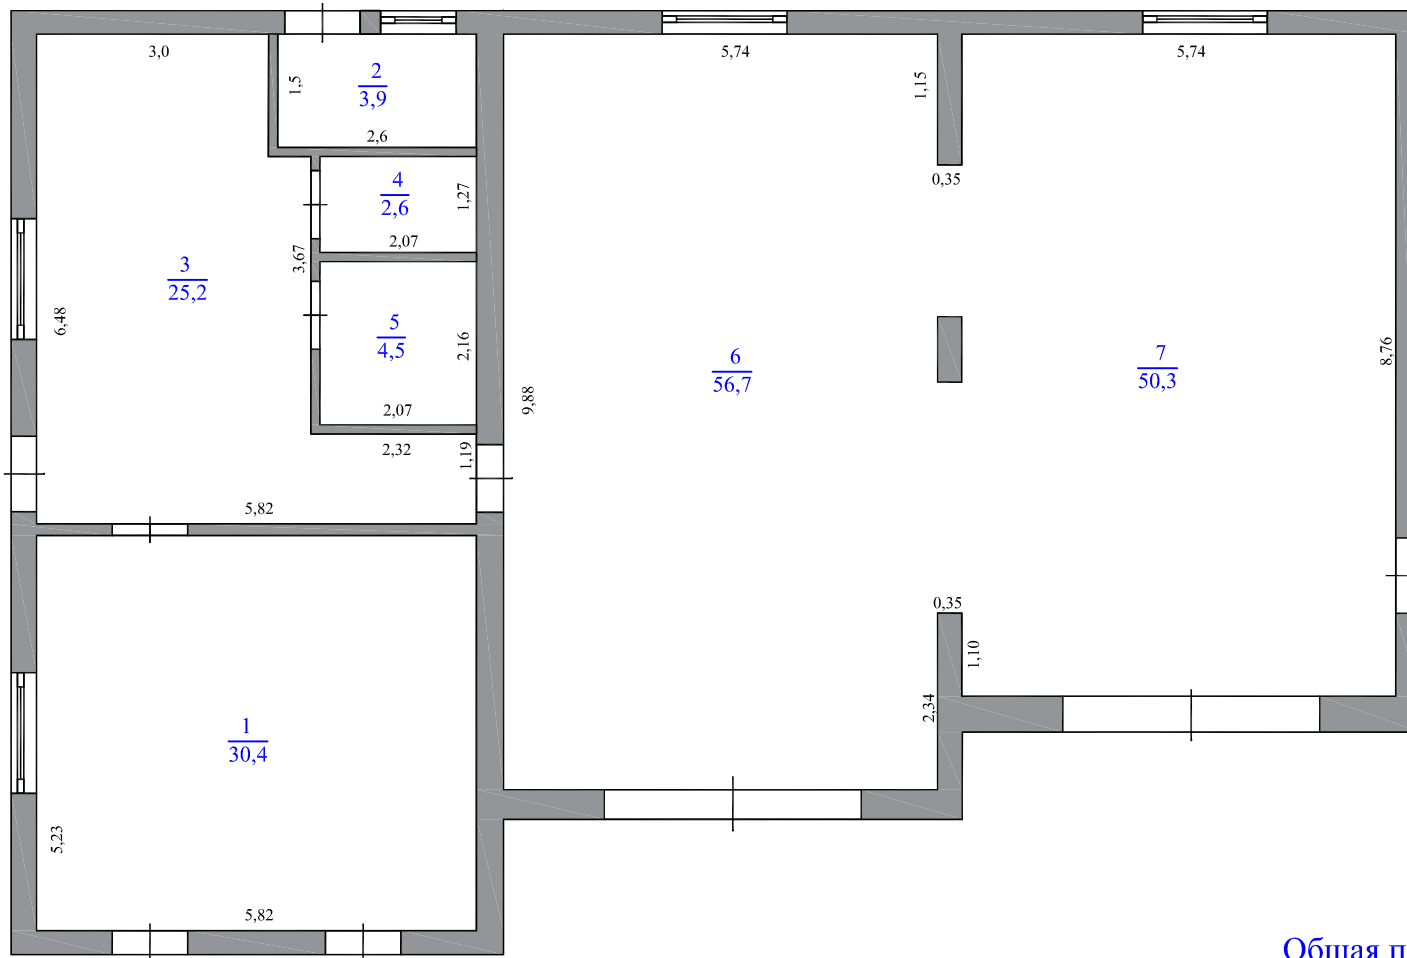

План этажа(части этажа), План здания(части здания)

1-й этаж

Общая площадь 173 кв.м

Масштаб 1:100

Условные обозначения:

 - стена с окном

 - стена с дверью