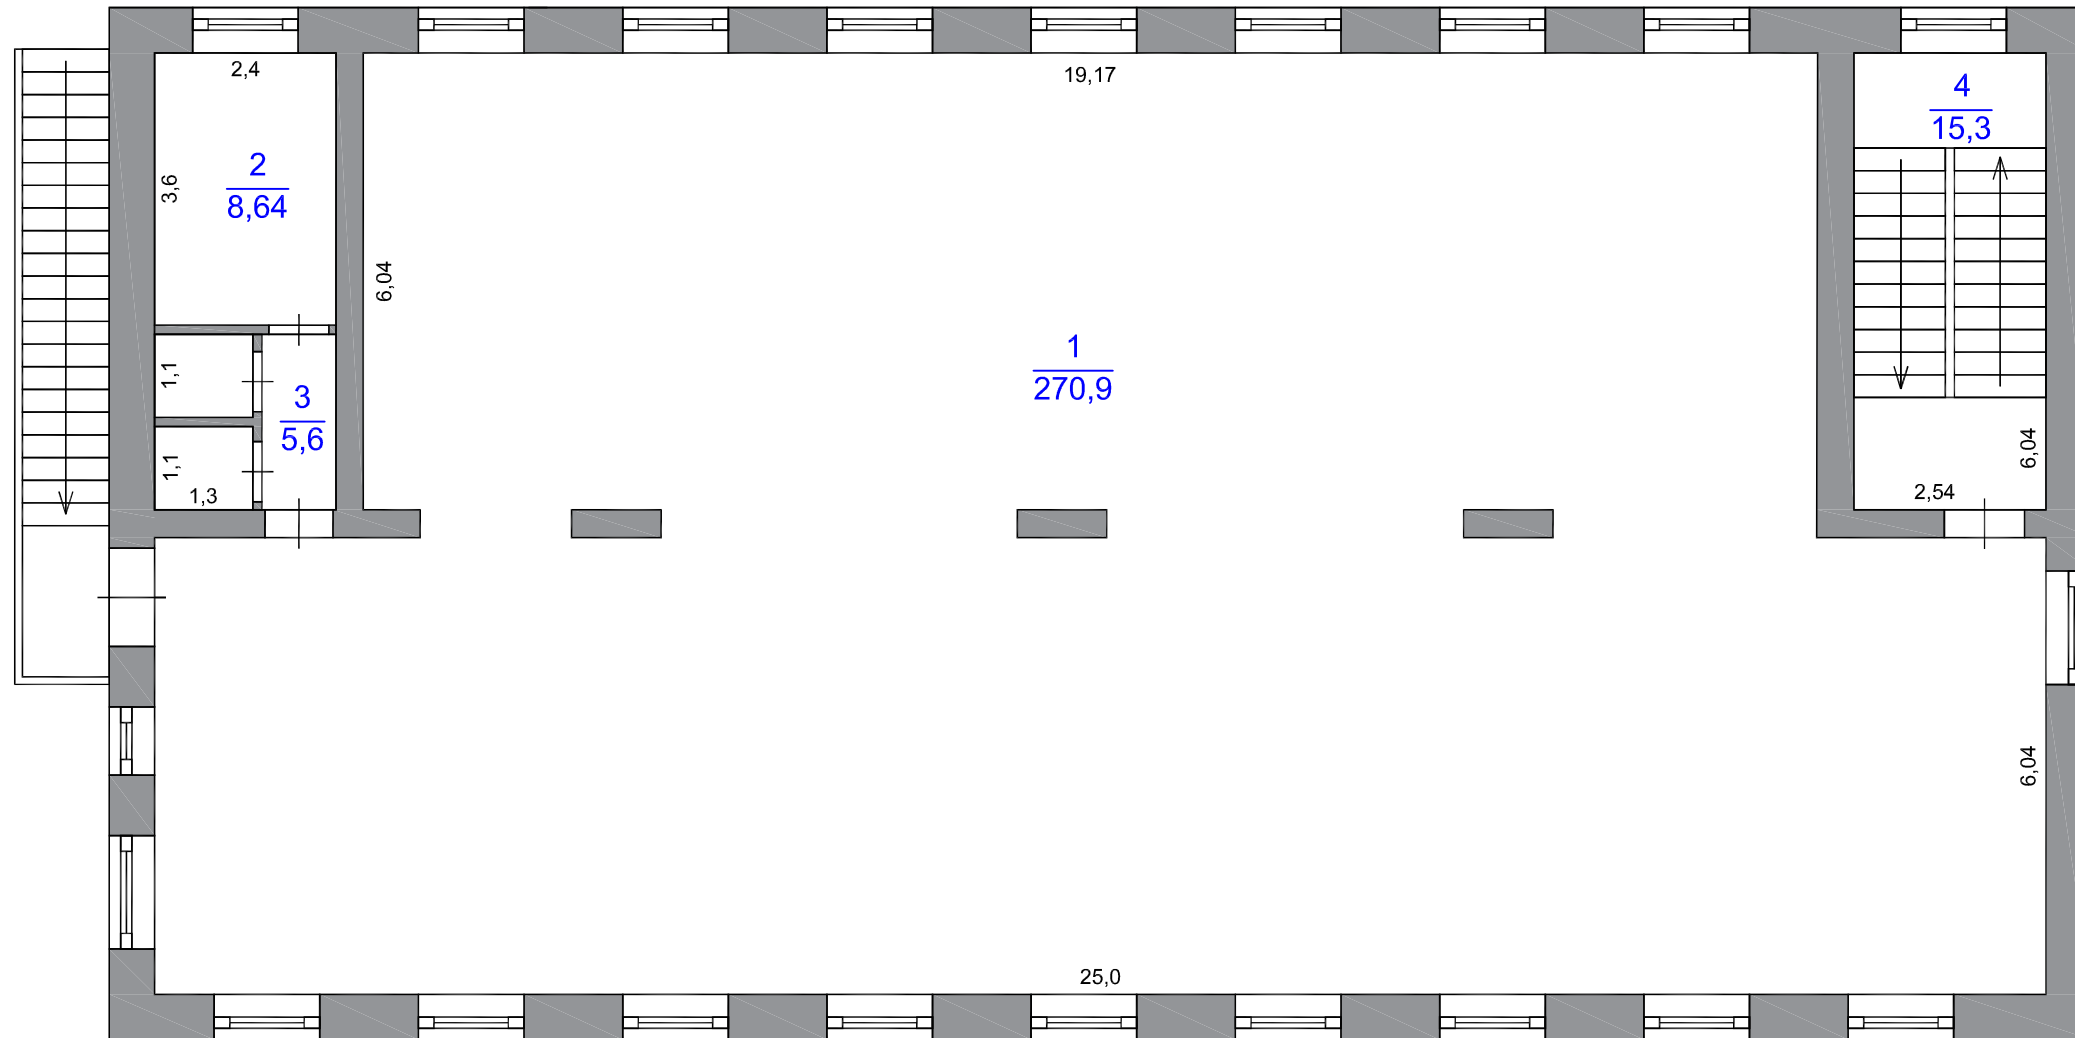

План этажа(части этажа), План здания(части здания)

2-й этаж

Площадь этажа 314,0кв.м

Масштаб 1:100

Условные обозначения:

 - стена с окном

 - стена с дверью

 - лестница