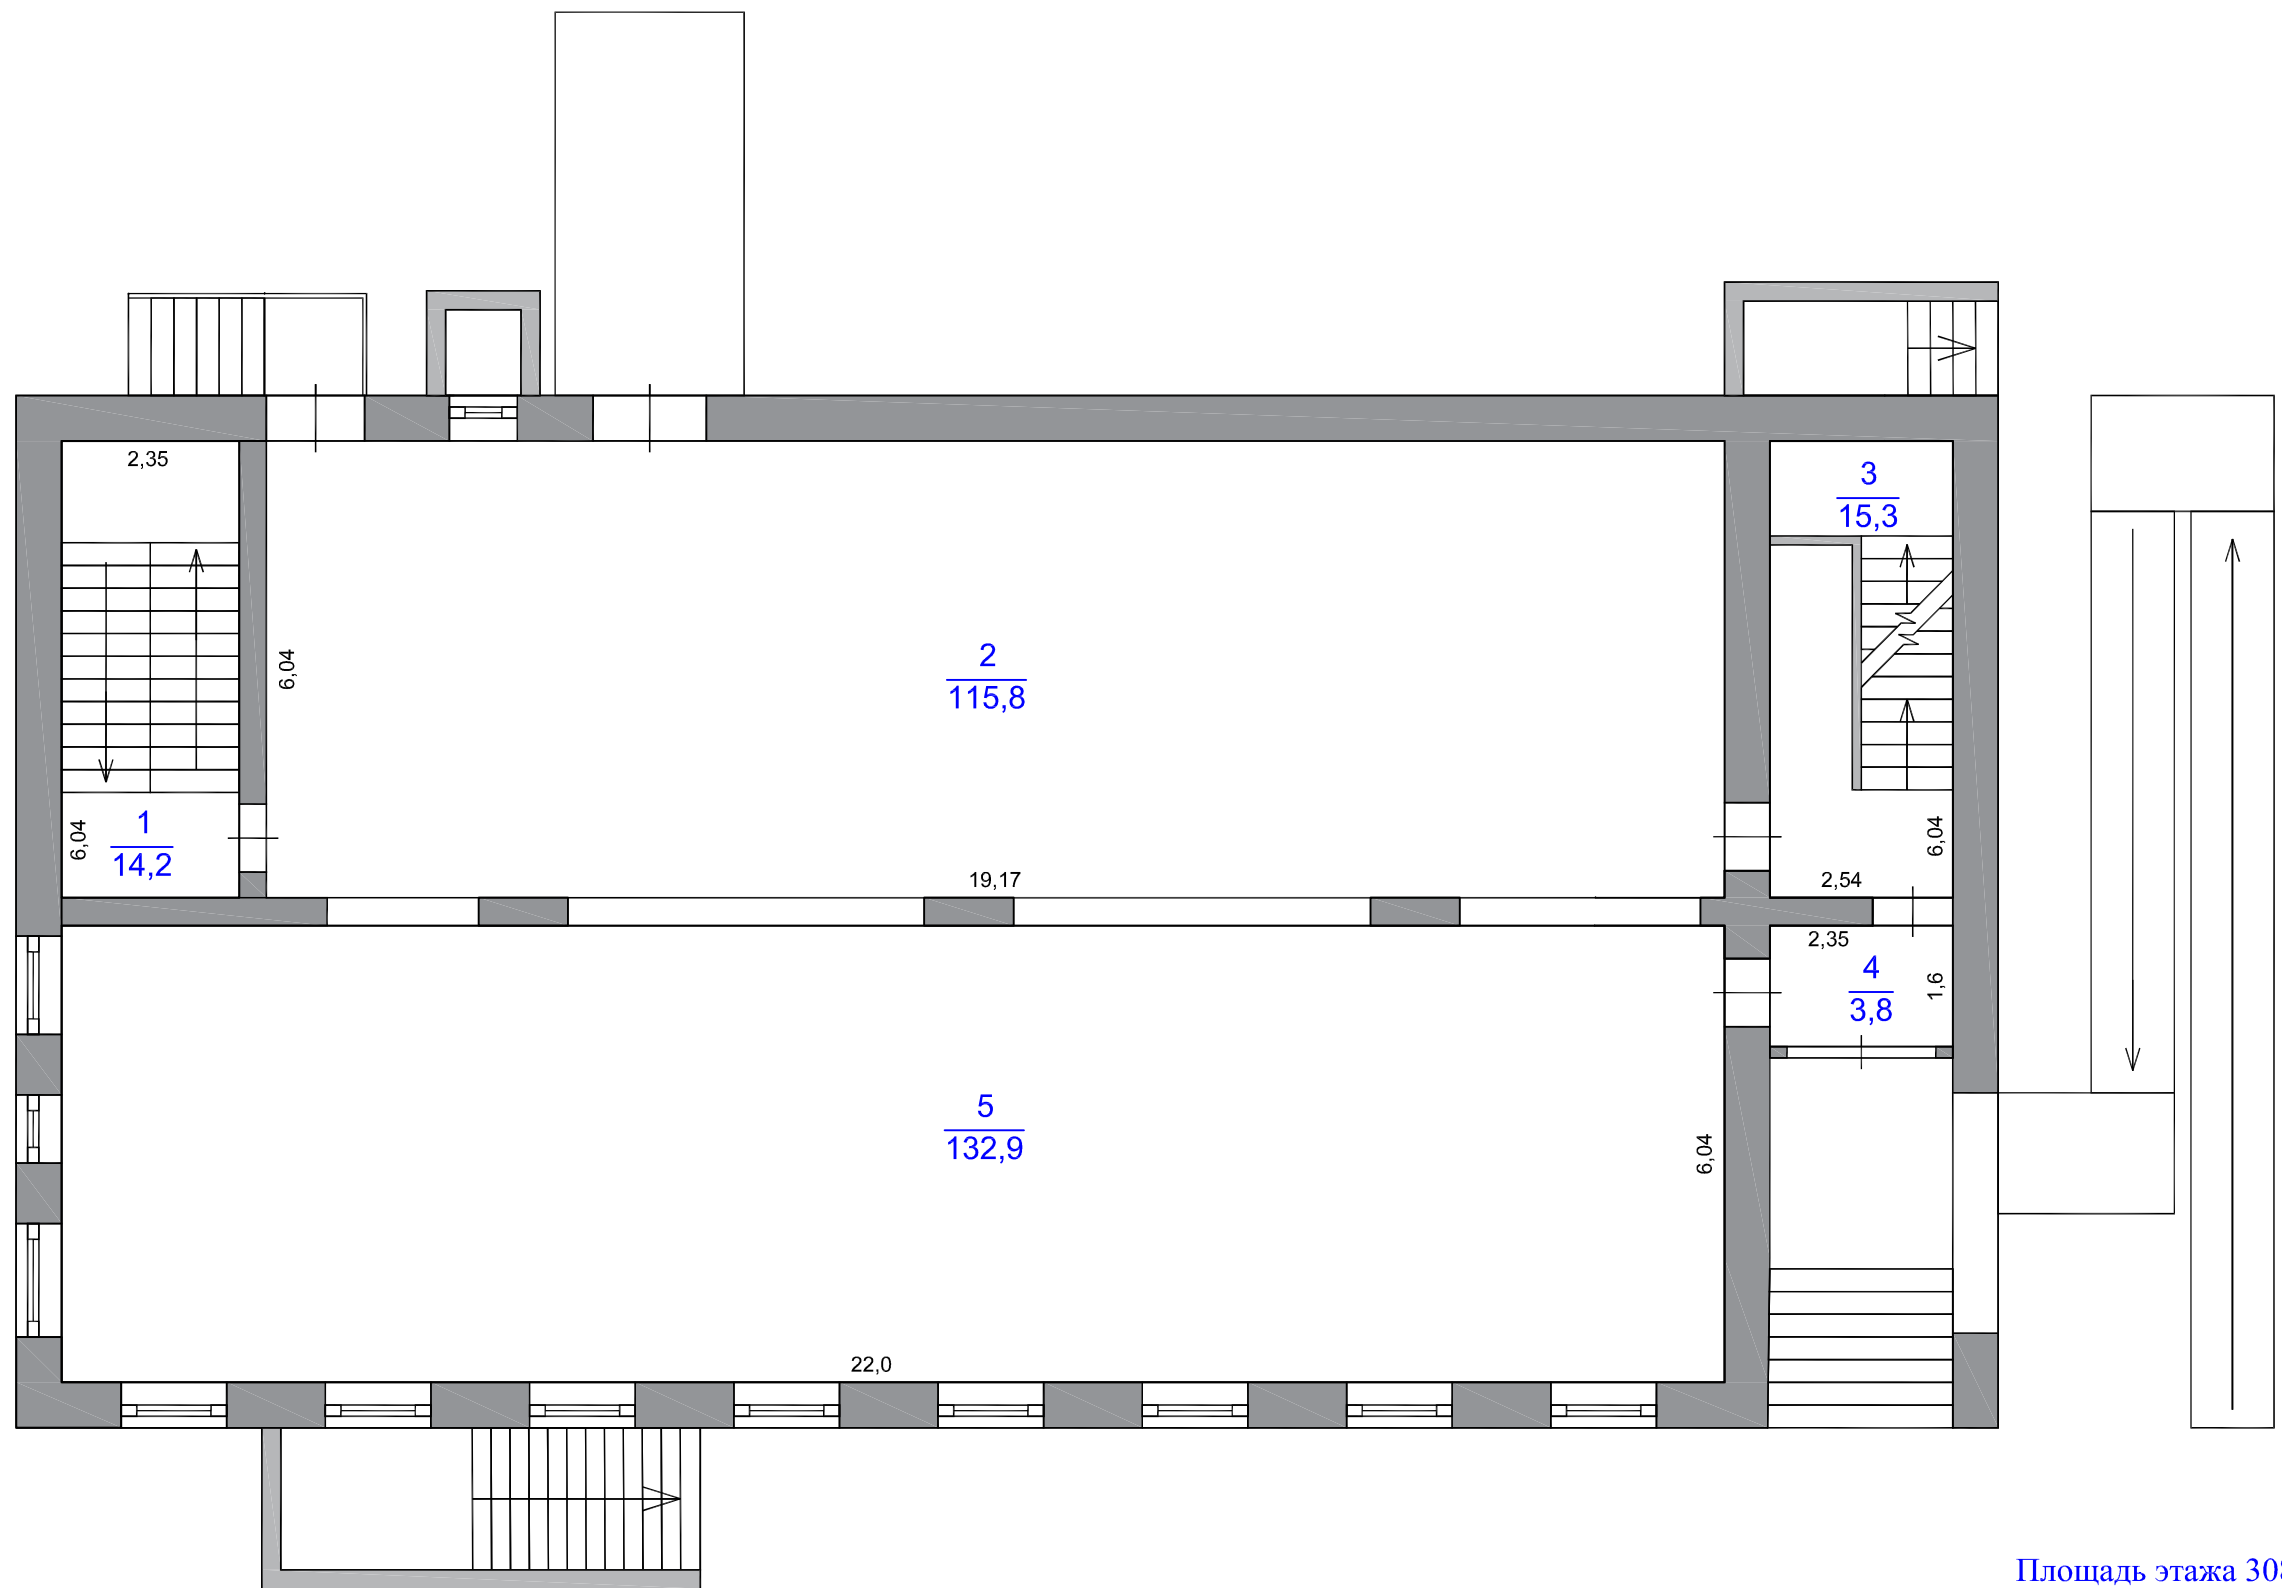

План этажа(части этажа), План здания(части здания)

1-й этаж

Площадь этажа 308,0 кв.м

Масштаб 1:100

Условные обозначения:

-  - стена с окном
-  - стена с дверью
-  - лестница