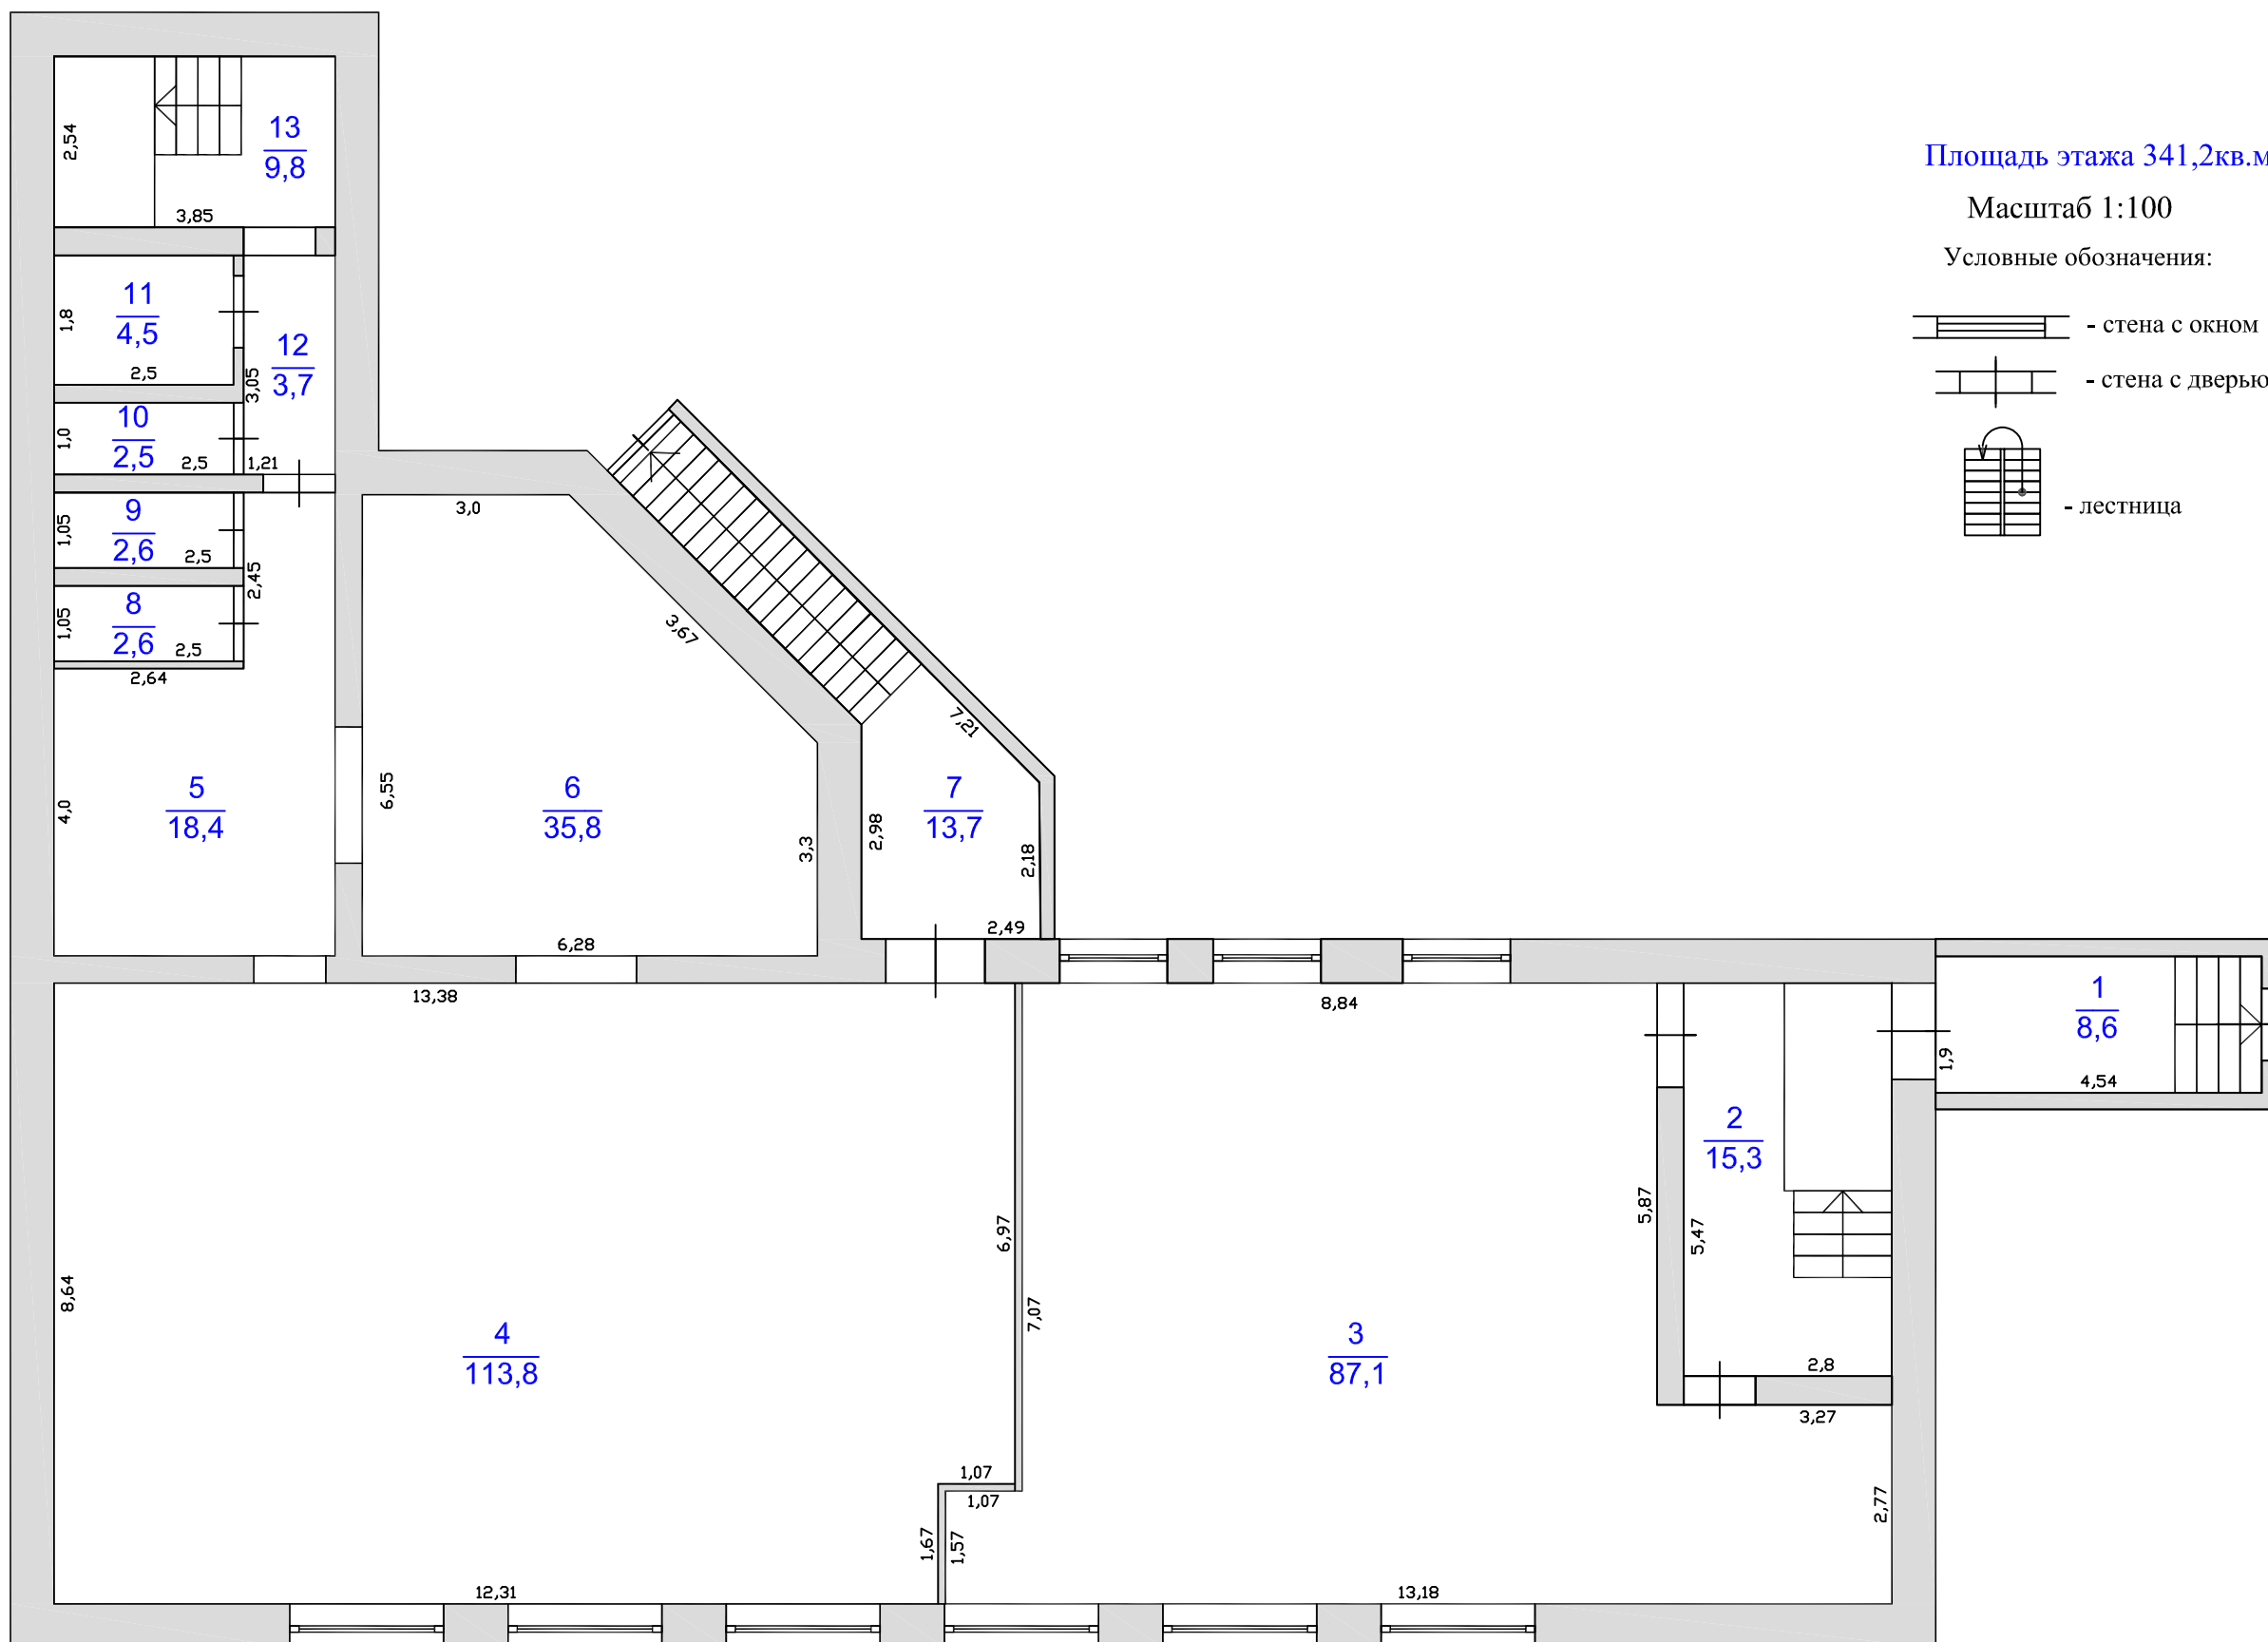

Подвальный этаж

Площадь этажа 341,2кв.м

Масштаб 1:100

Условные обозначения:

- стена с окном

- стена с дверью

- лестница