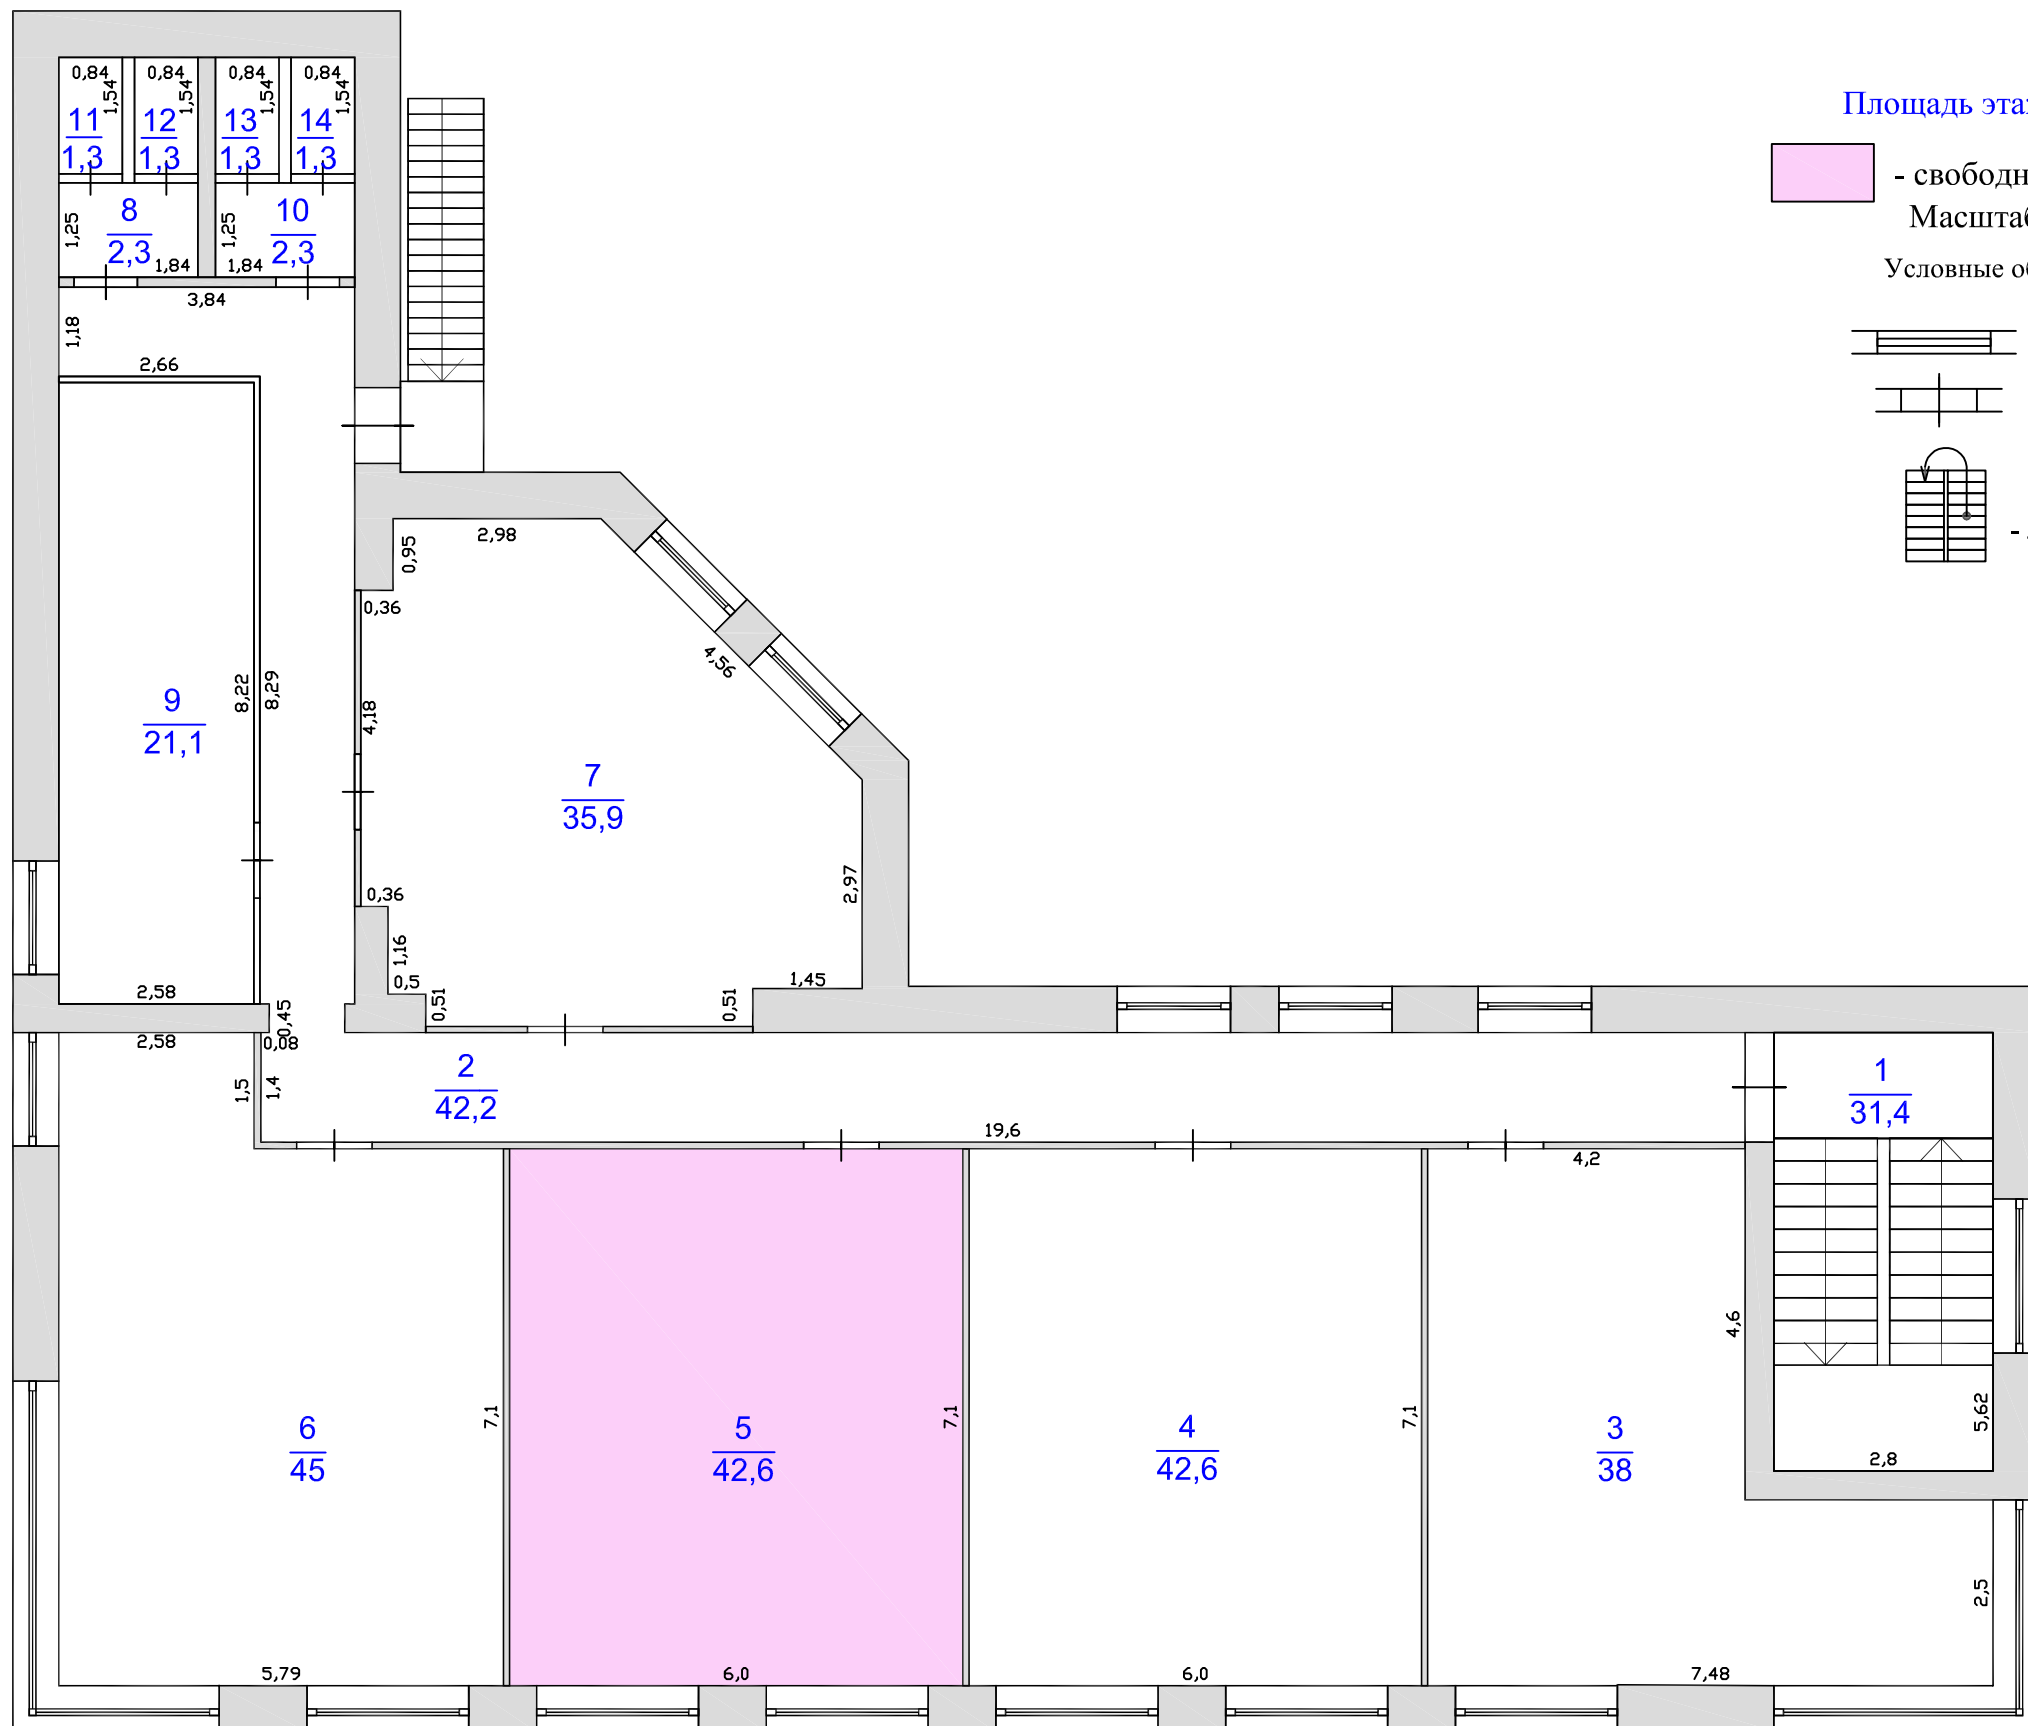

2-ой этаж

Площадь этажа 315,4 кв.м

- свободные площади
Масштаб 1:100

Условные обозначения:

 - стена с окном

 - стена с дверью

 - лестница