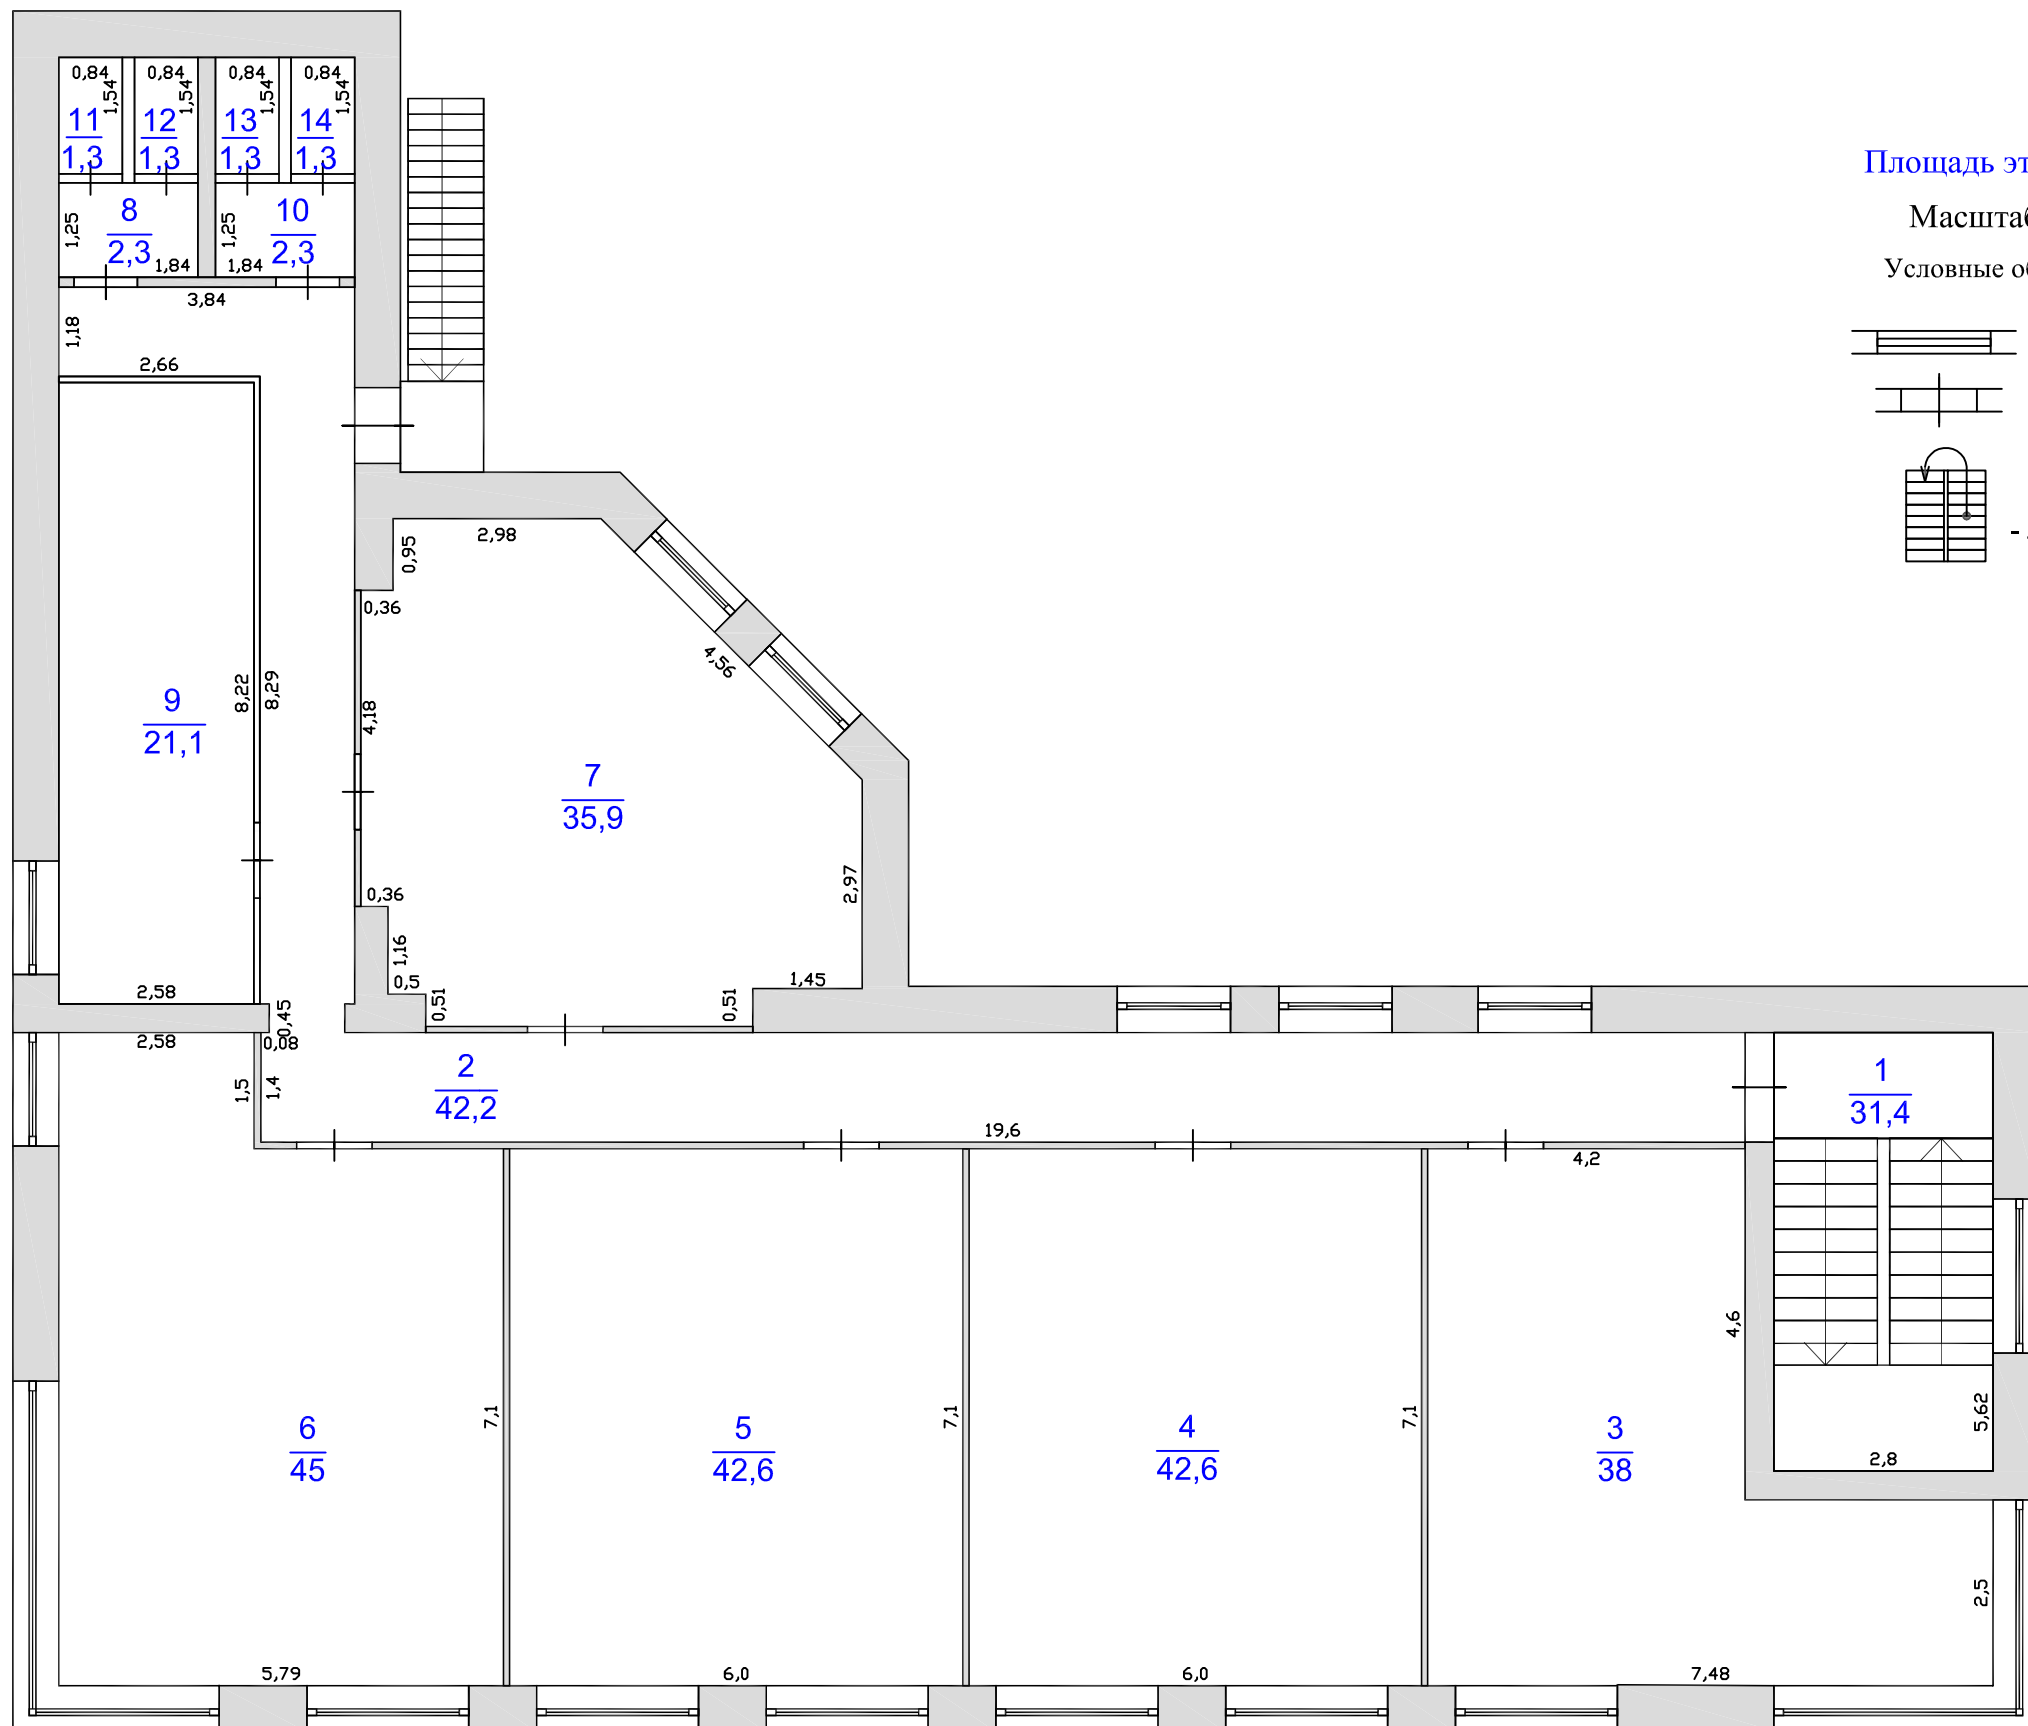

2-ой этаж

Площадь этажа 315,4кв.м

Масштаб 1:100

Условные обозначения:

- стена с окном

- стена с дверью

- лестница