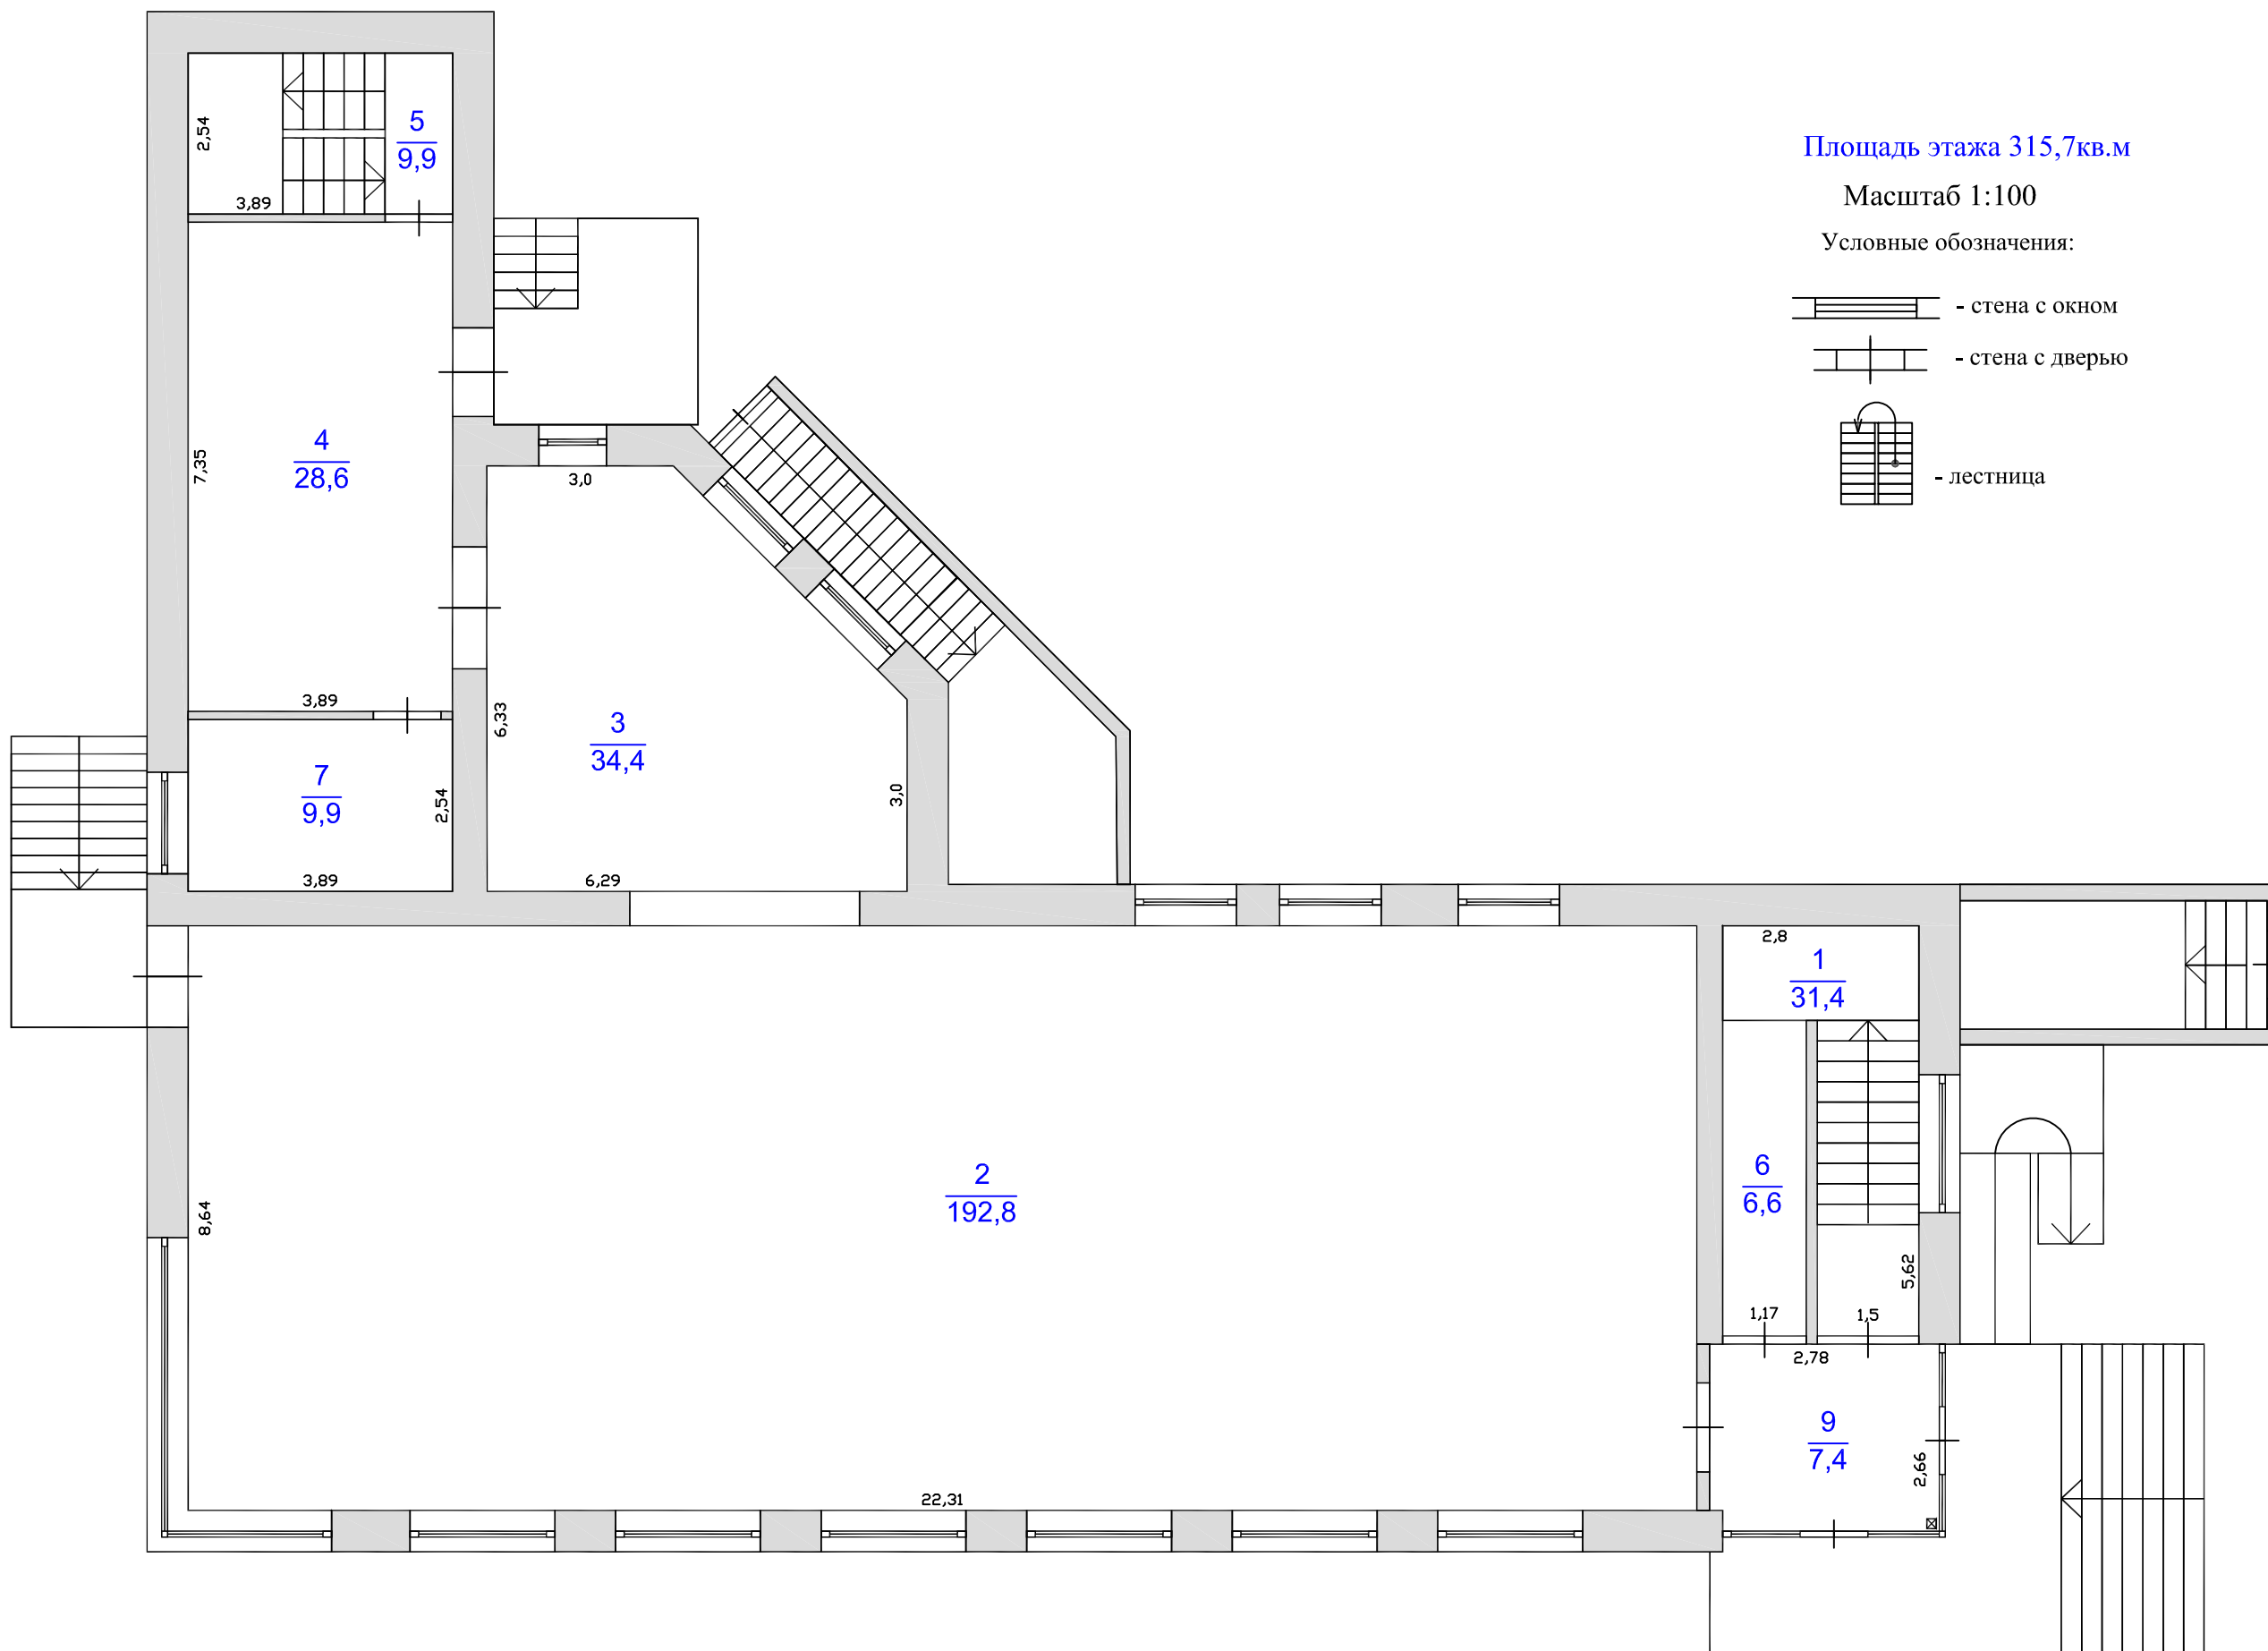

1-й этаж

Площадь этажа 315,7 кв.м

Масштаб 1:100

Условные обозначения:

 - стена с окном

 - стена с дверью

 - лестница