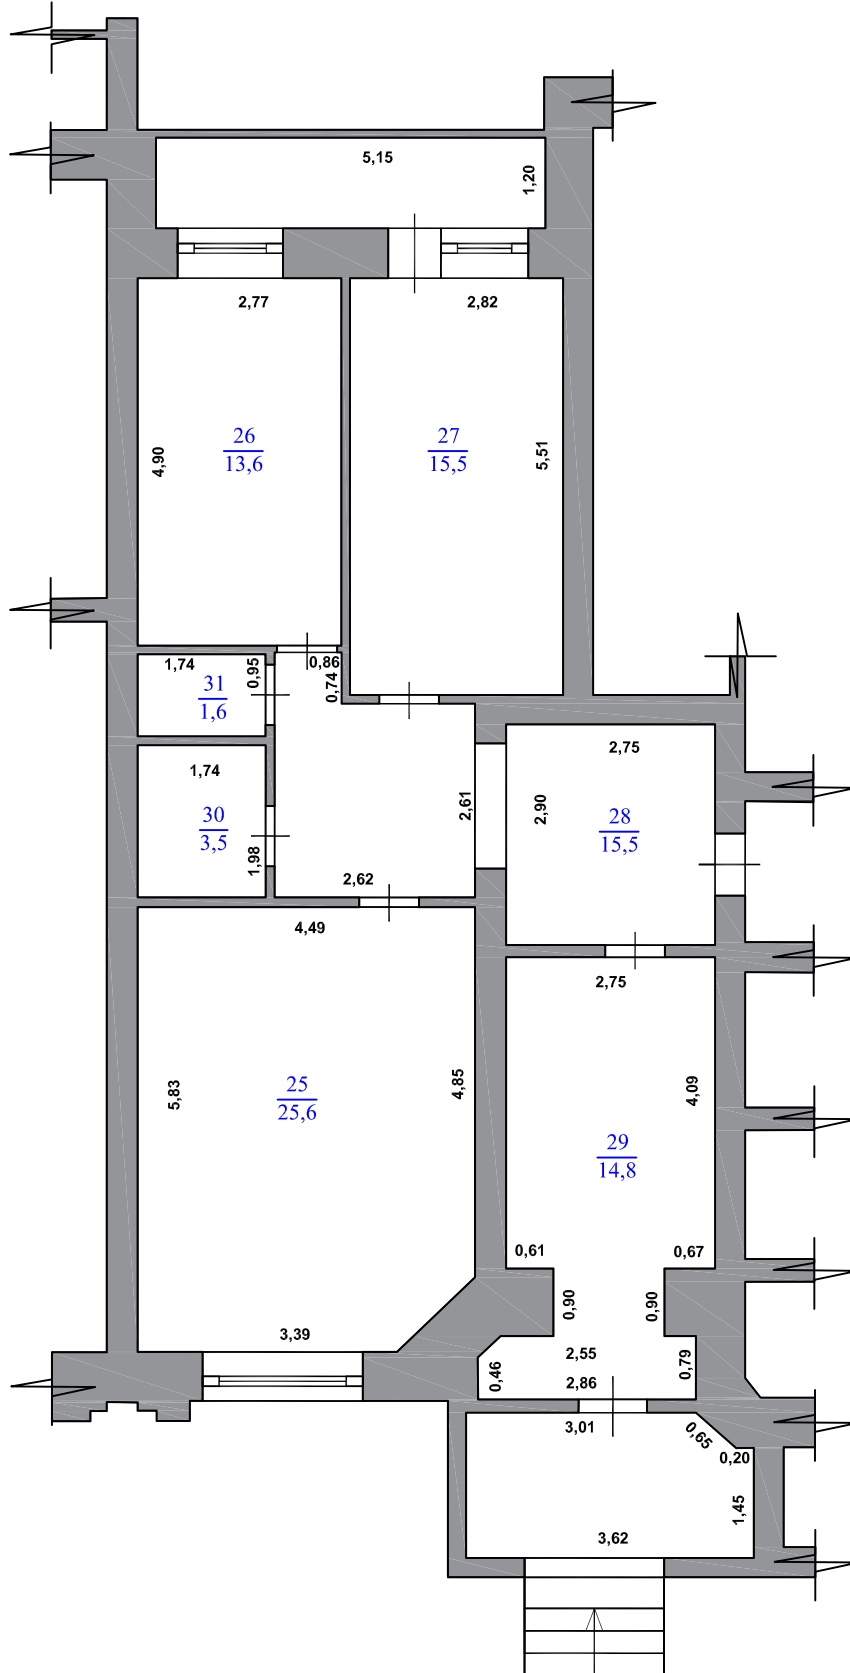

План части этажа(этажей)

1-й этаж

Общая площадь 90,1 кв.м

Масштаб 1:100

Условные обозначения:

-  - стена с окном
-  - стена с дверью