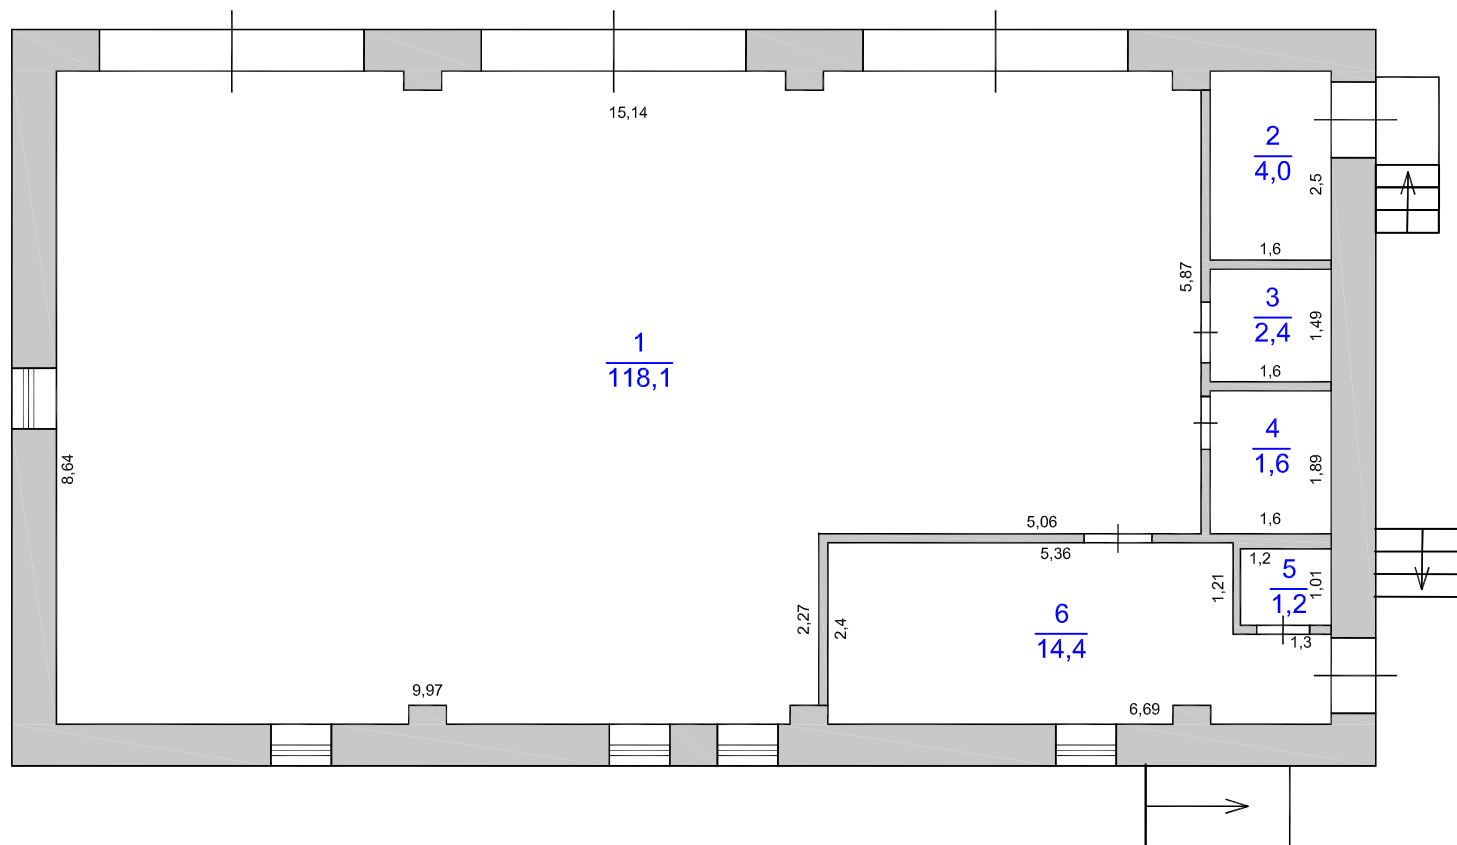

План этажа(части этажа), План здания(части здания)

1-й этаж

Площадь здания 145,8кв.м

Масштаб 1:100

Условные обозначения:

 - стена с окном

 - стена с дверью

 - лестница