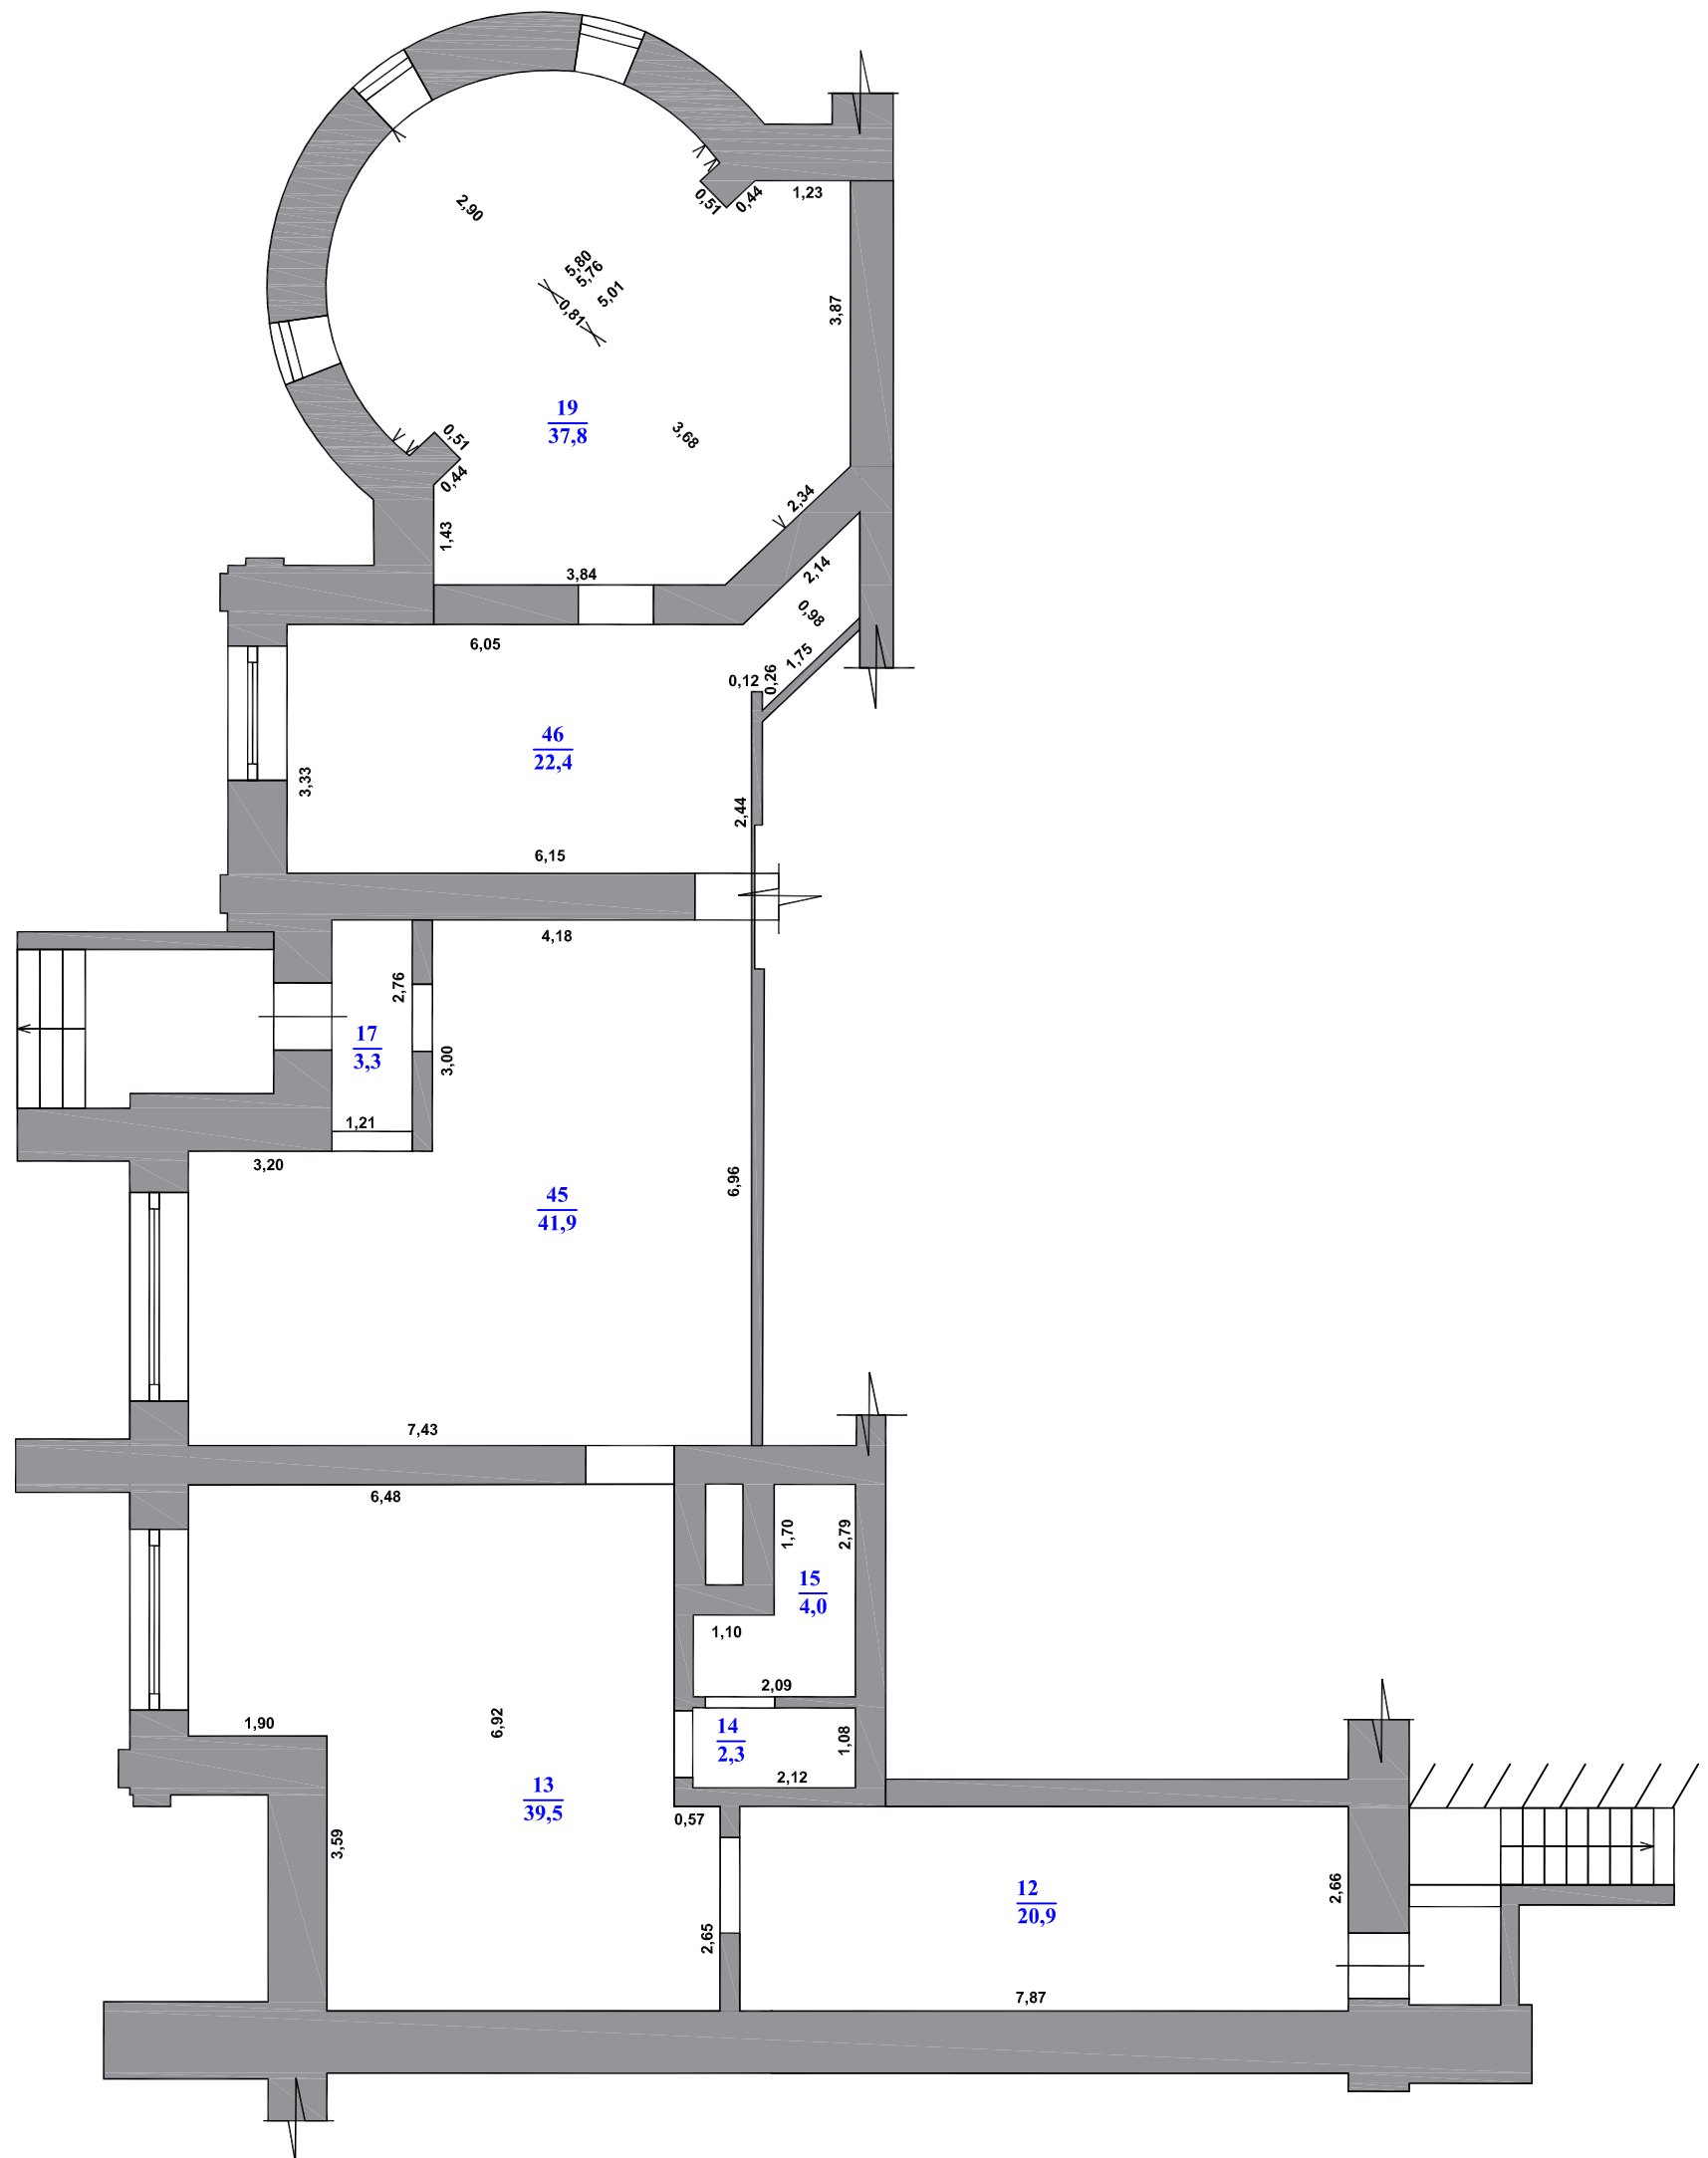

План части этажа(этажей)

Цокольный этаж

Общая площадь 172 кв.м

Масштаб 1:100

Условные обозначения:

 - стена с окном

 - стена с дверью