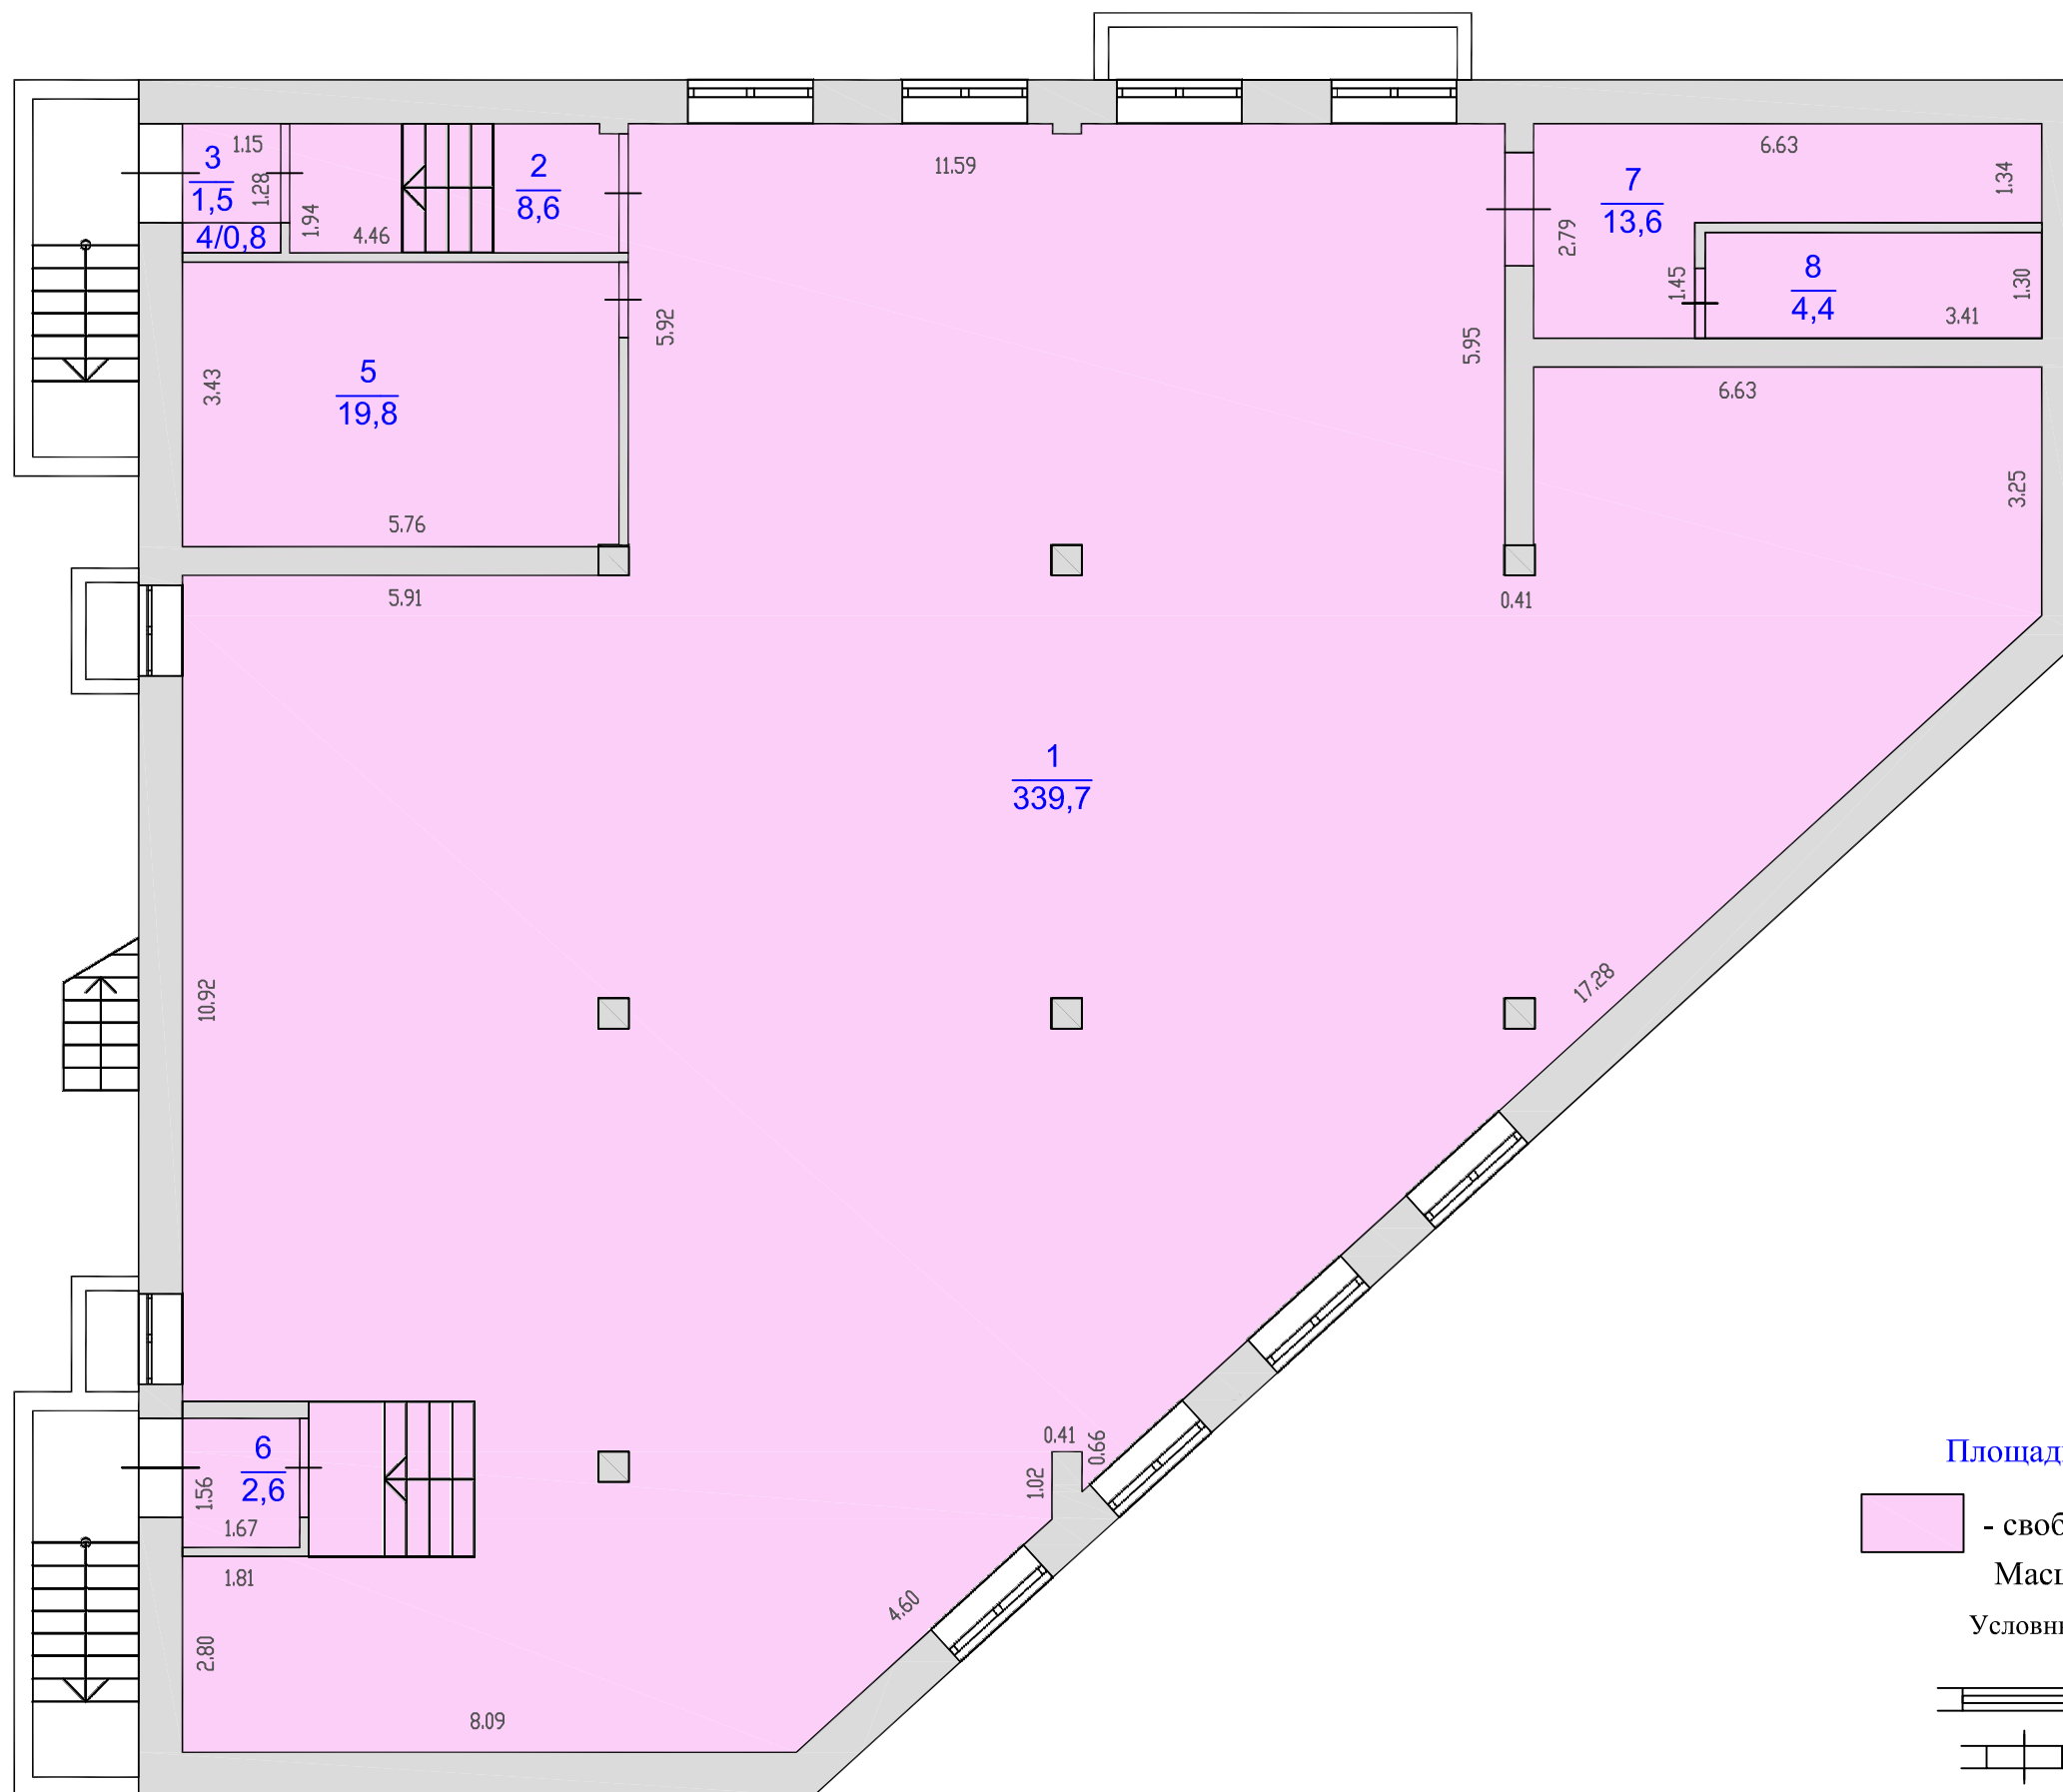

План этажа (этажей)

Подвальный этаж

Площадь этажа 392,7кв.м

— свободные площади
Масштаб 1:100

Условные обозначения:

— стена с окном

— стена с дверью

— лестница