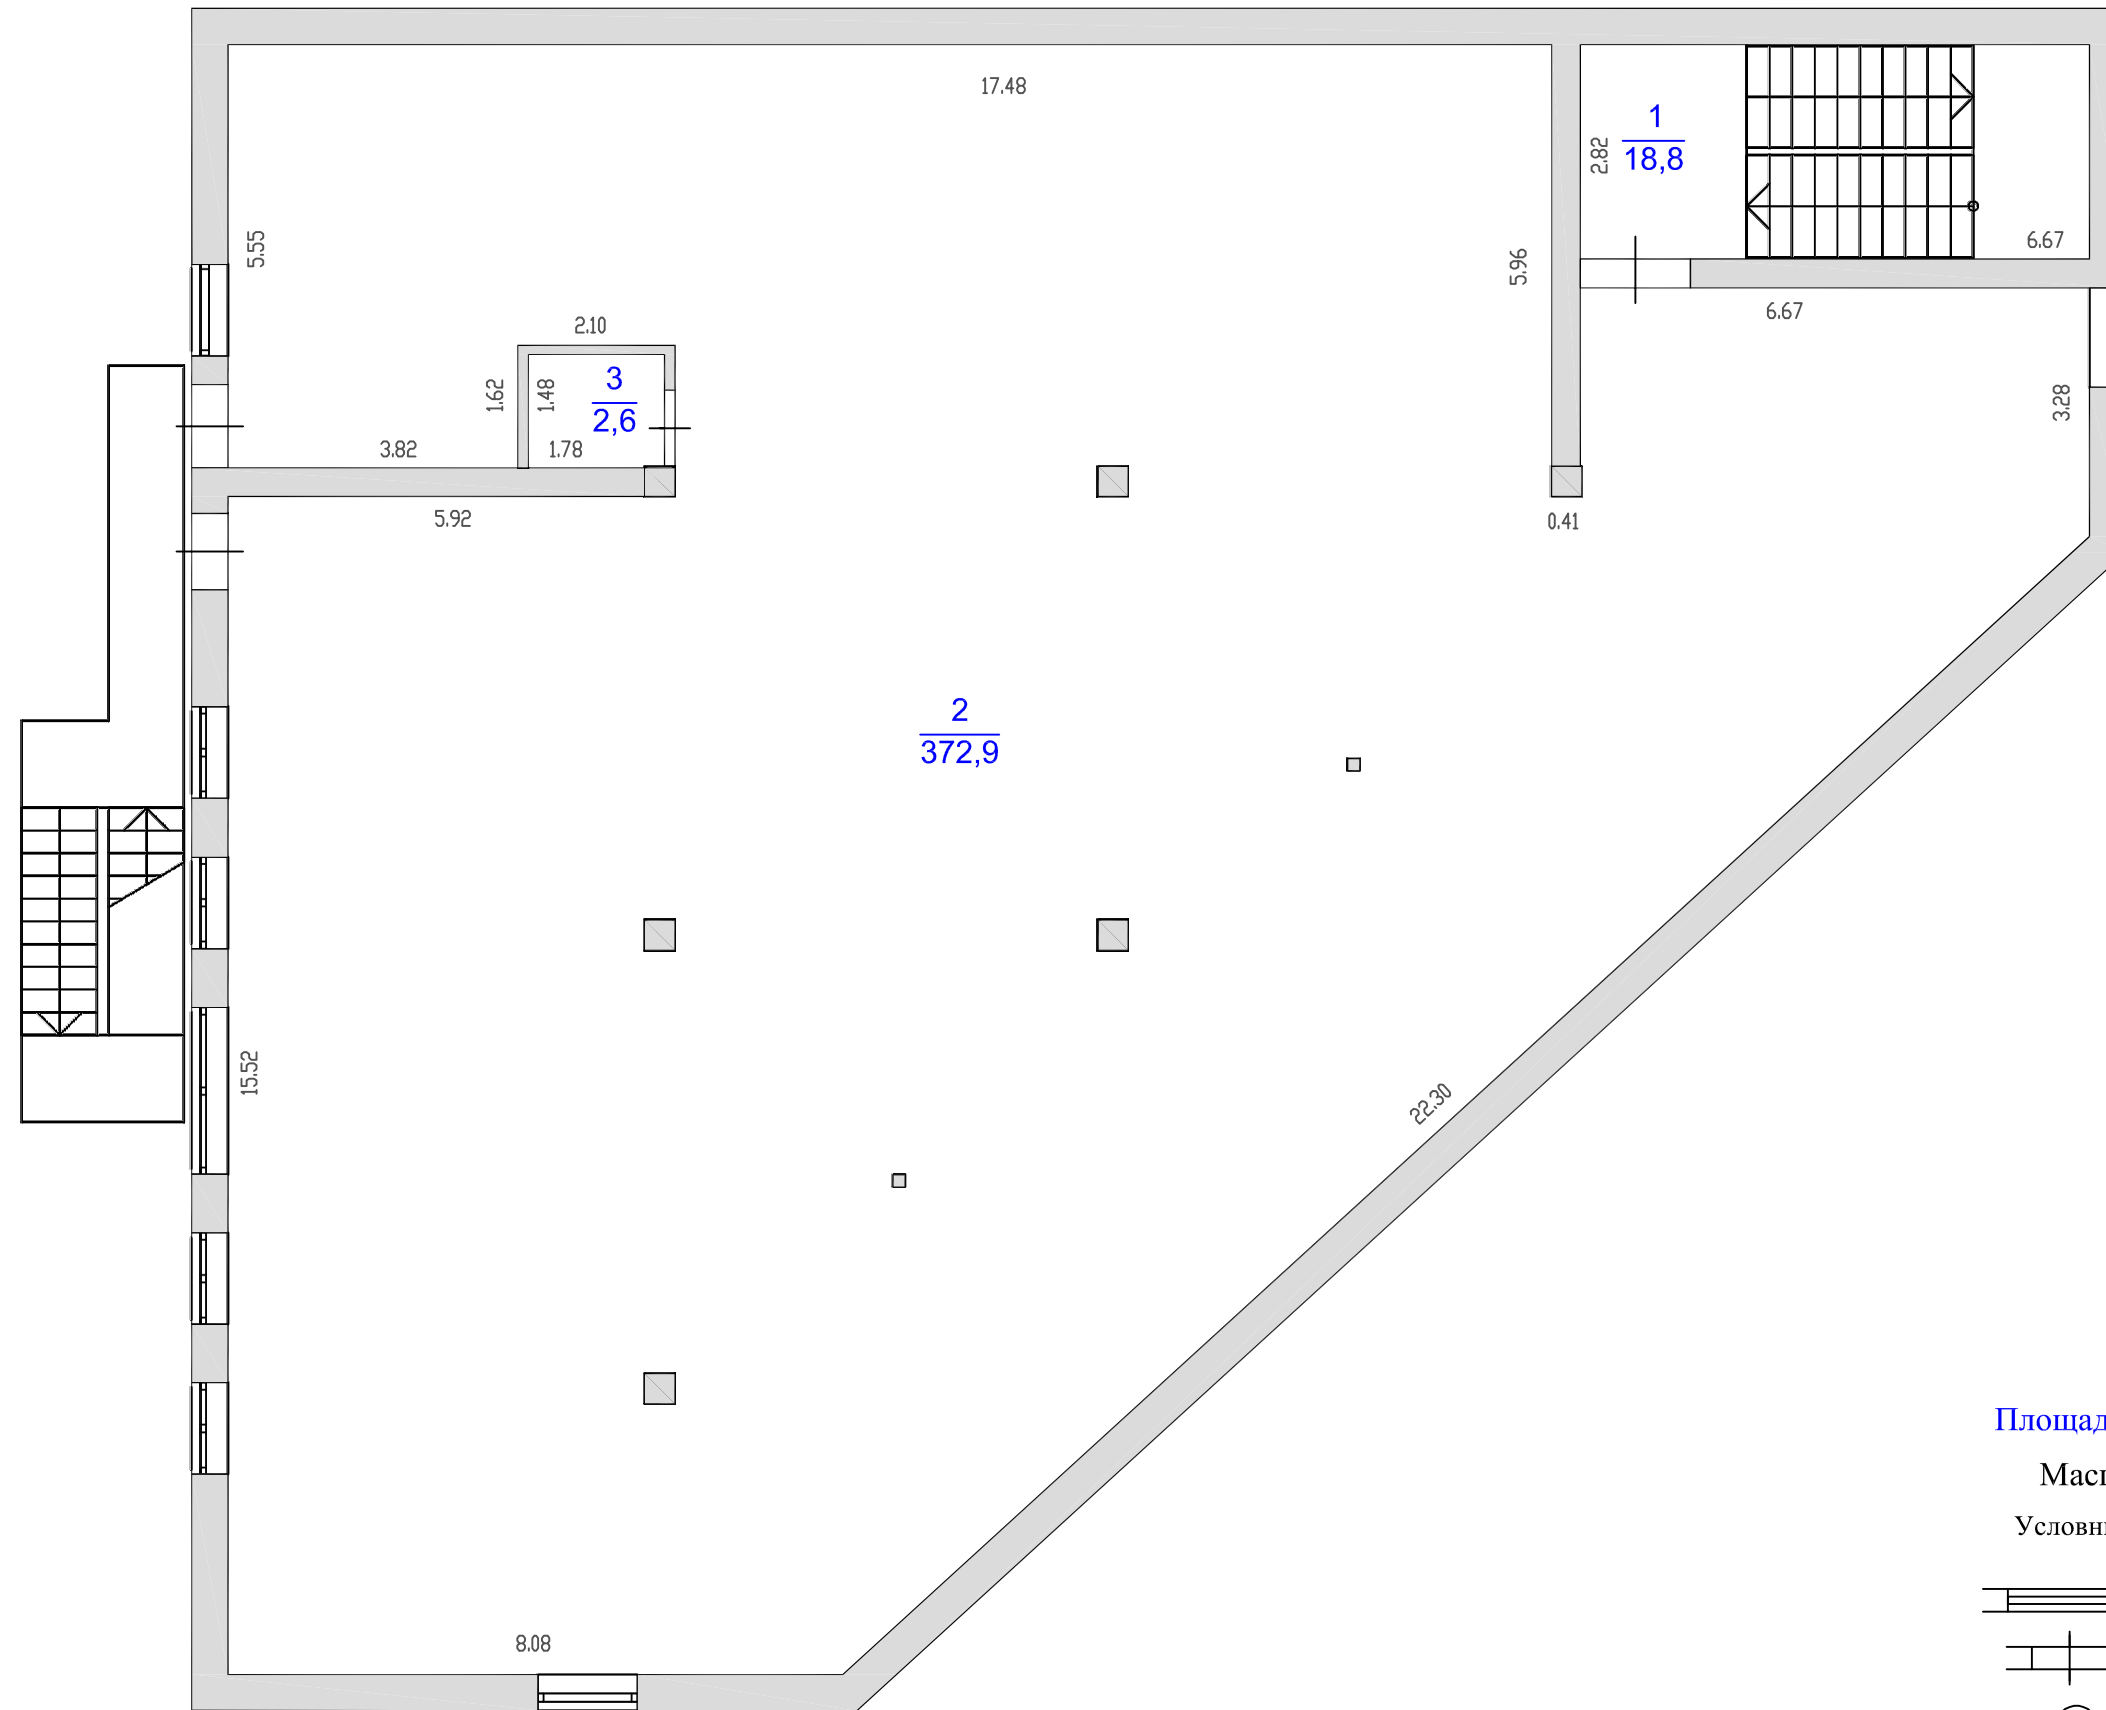

План этажа(части этажа), План здания(части здания)

Мансардный этаж

Площадь этажа 391,4кв.м

Масштаб 1:100

Условные обозначения:

 - стена с окном

 - стена с дверью

 - лестница