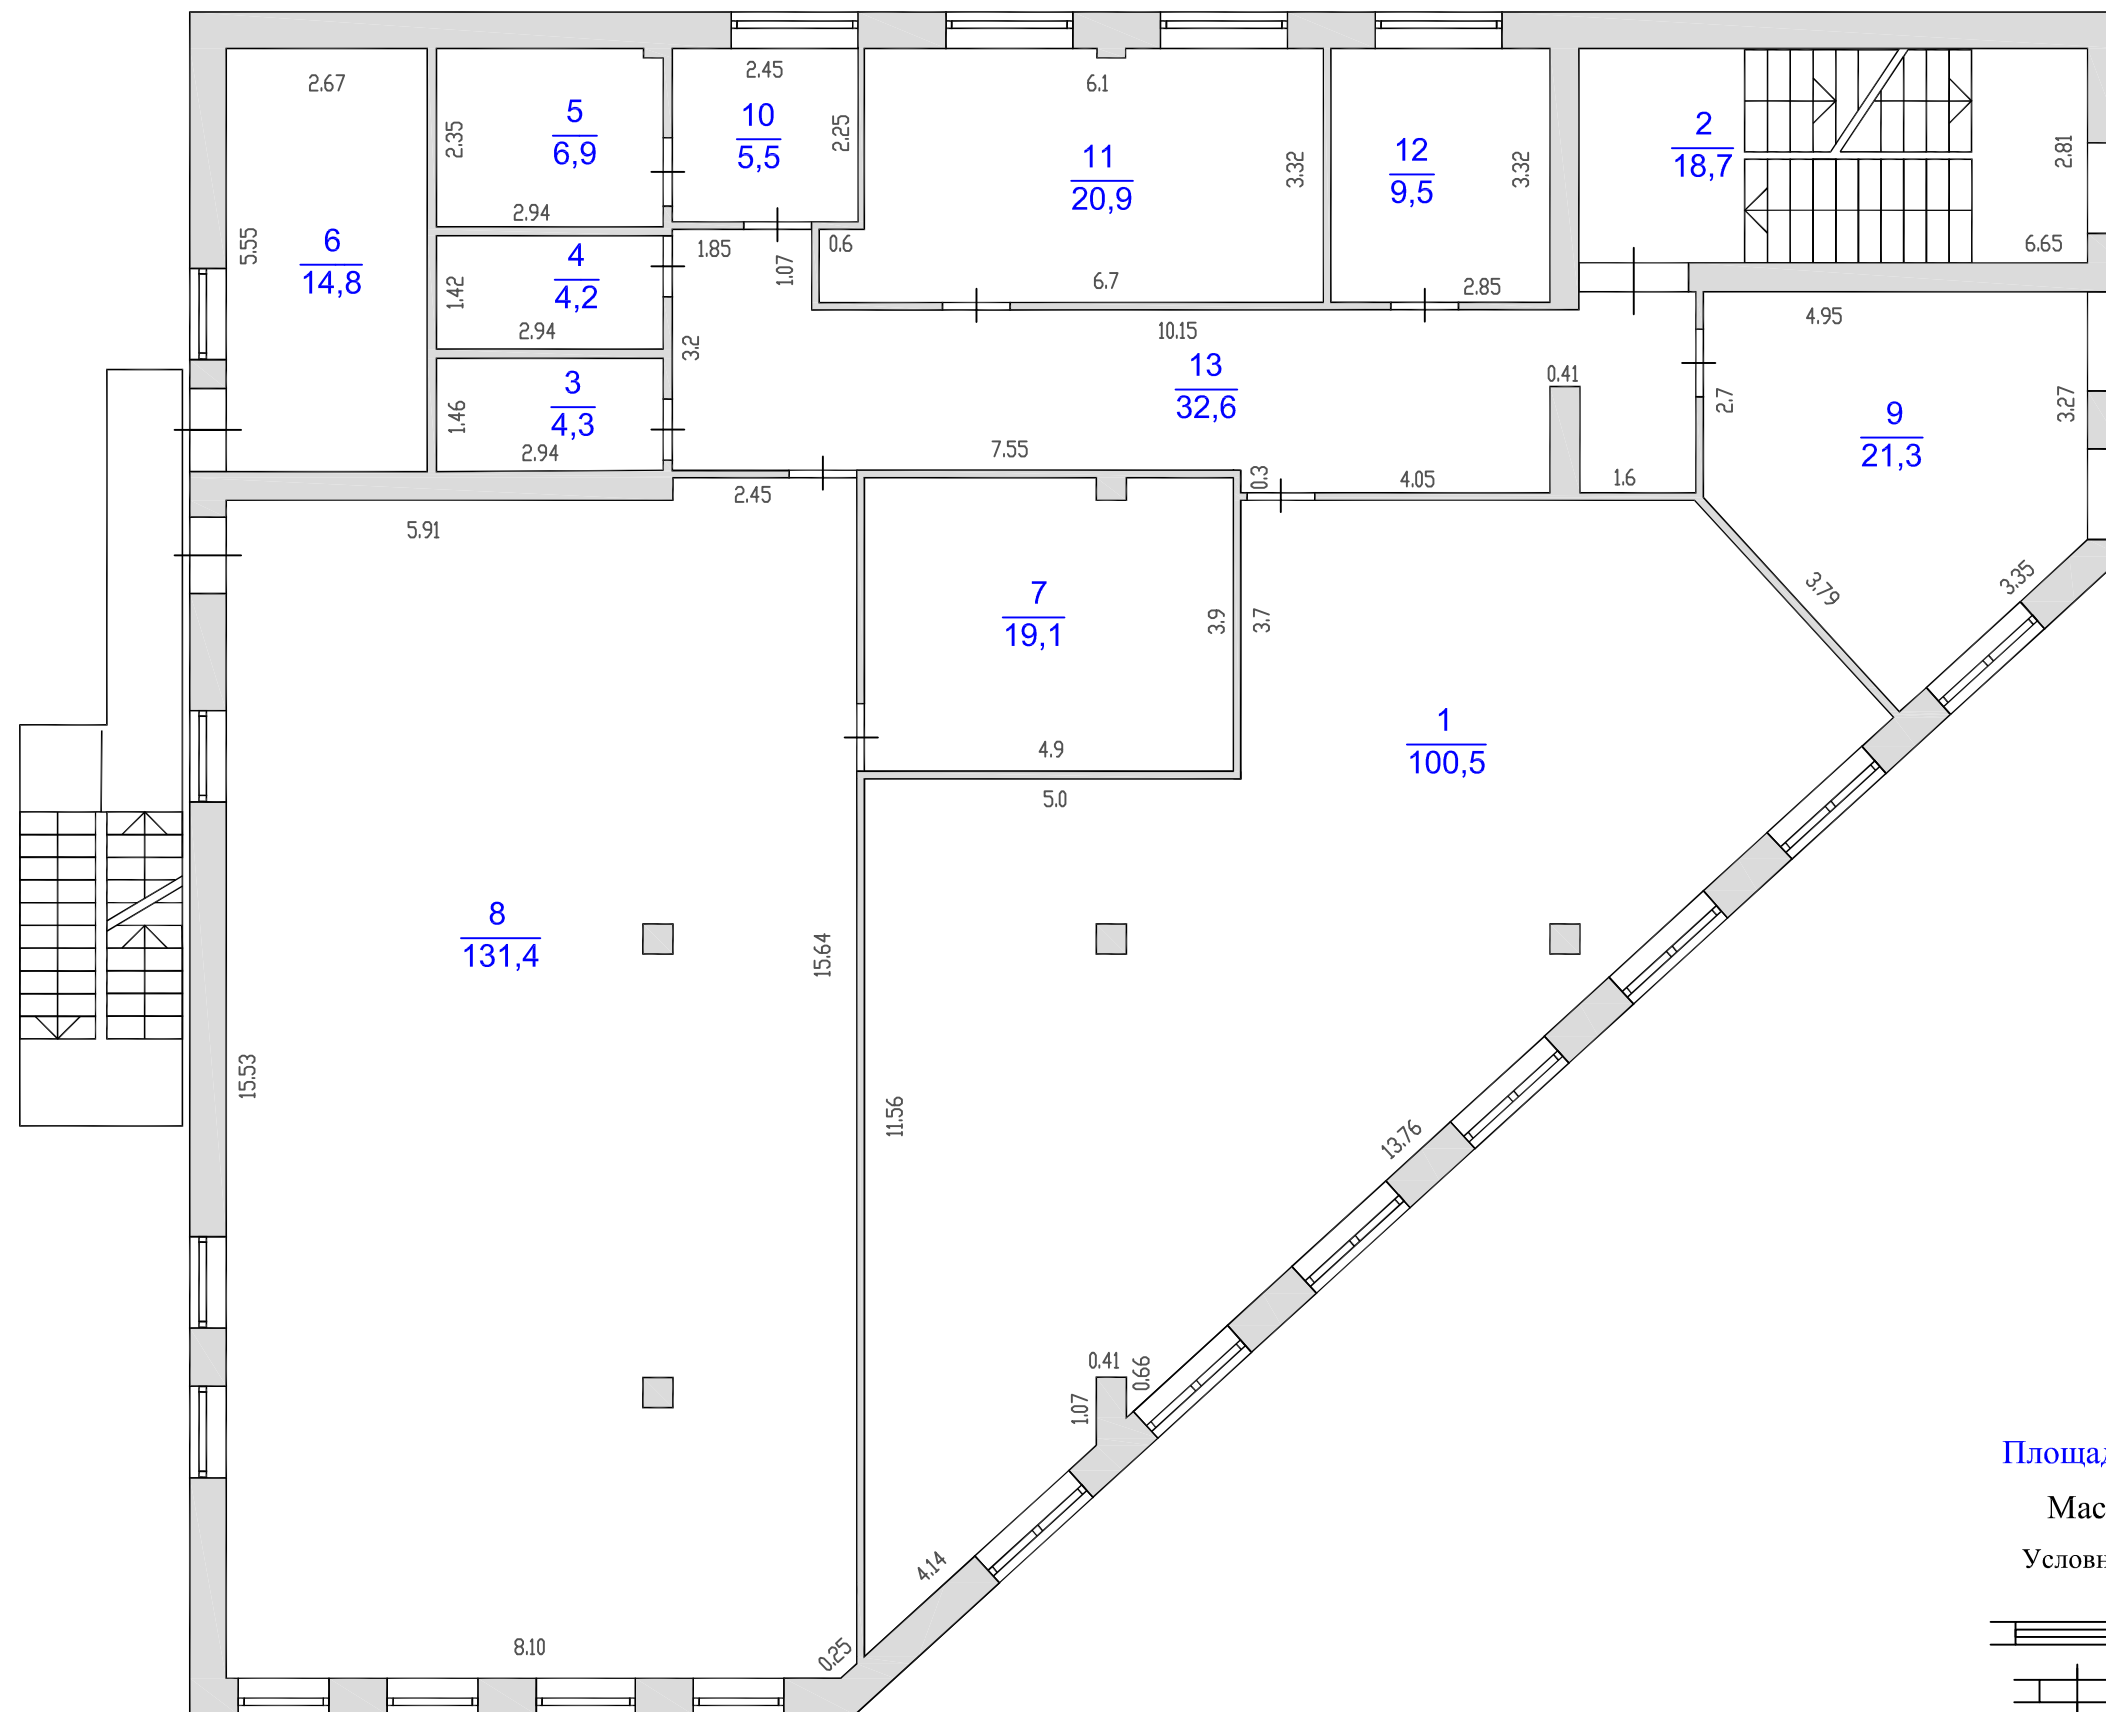

План этажа (этажей)

2 этаж

Площадь этажа 392,2кв.м

Масштаб 1:100

Условные обозначения:

 - стена с окном

 - стена с дверью

 - лестница