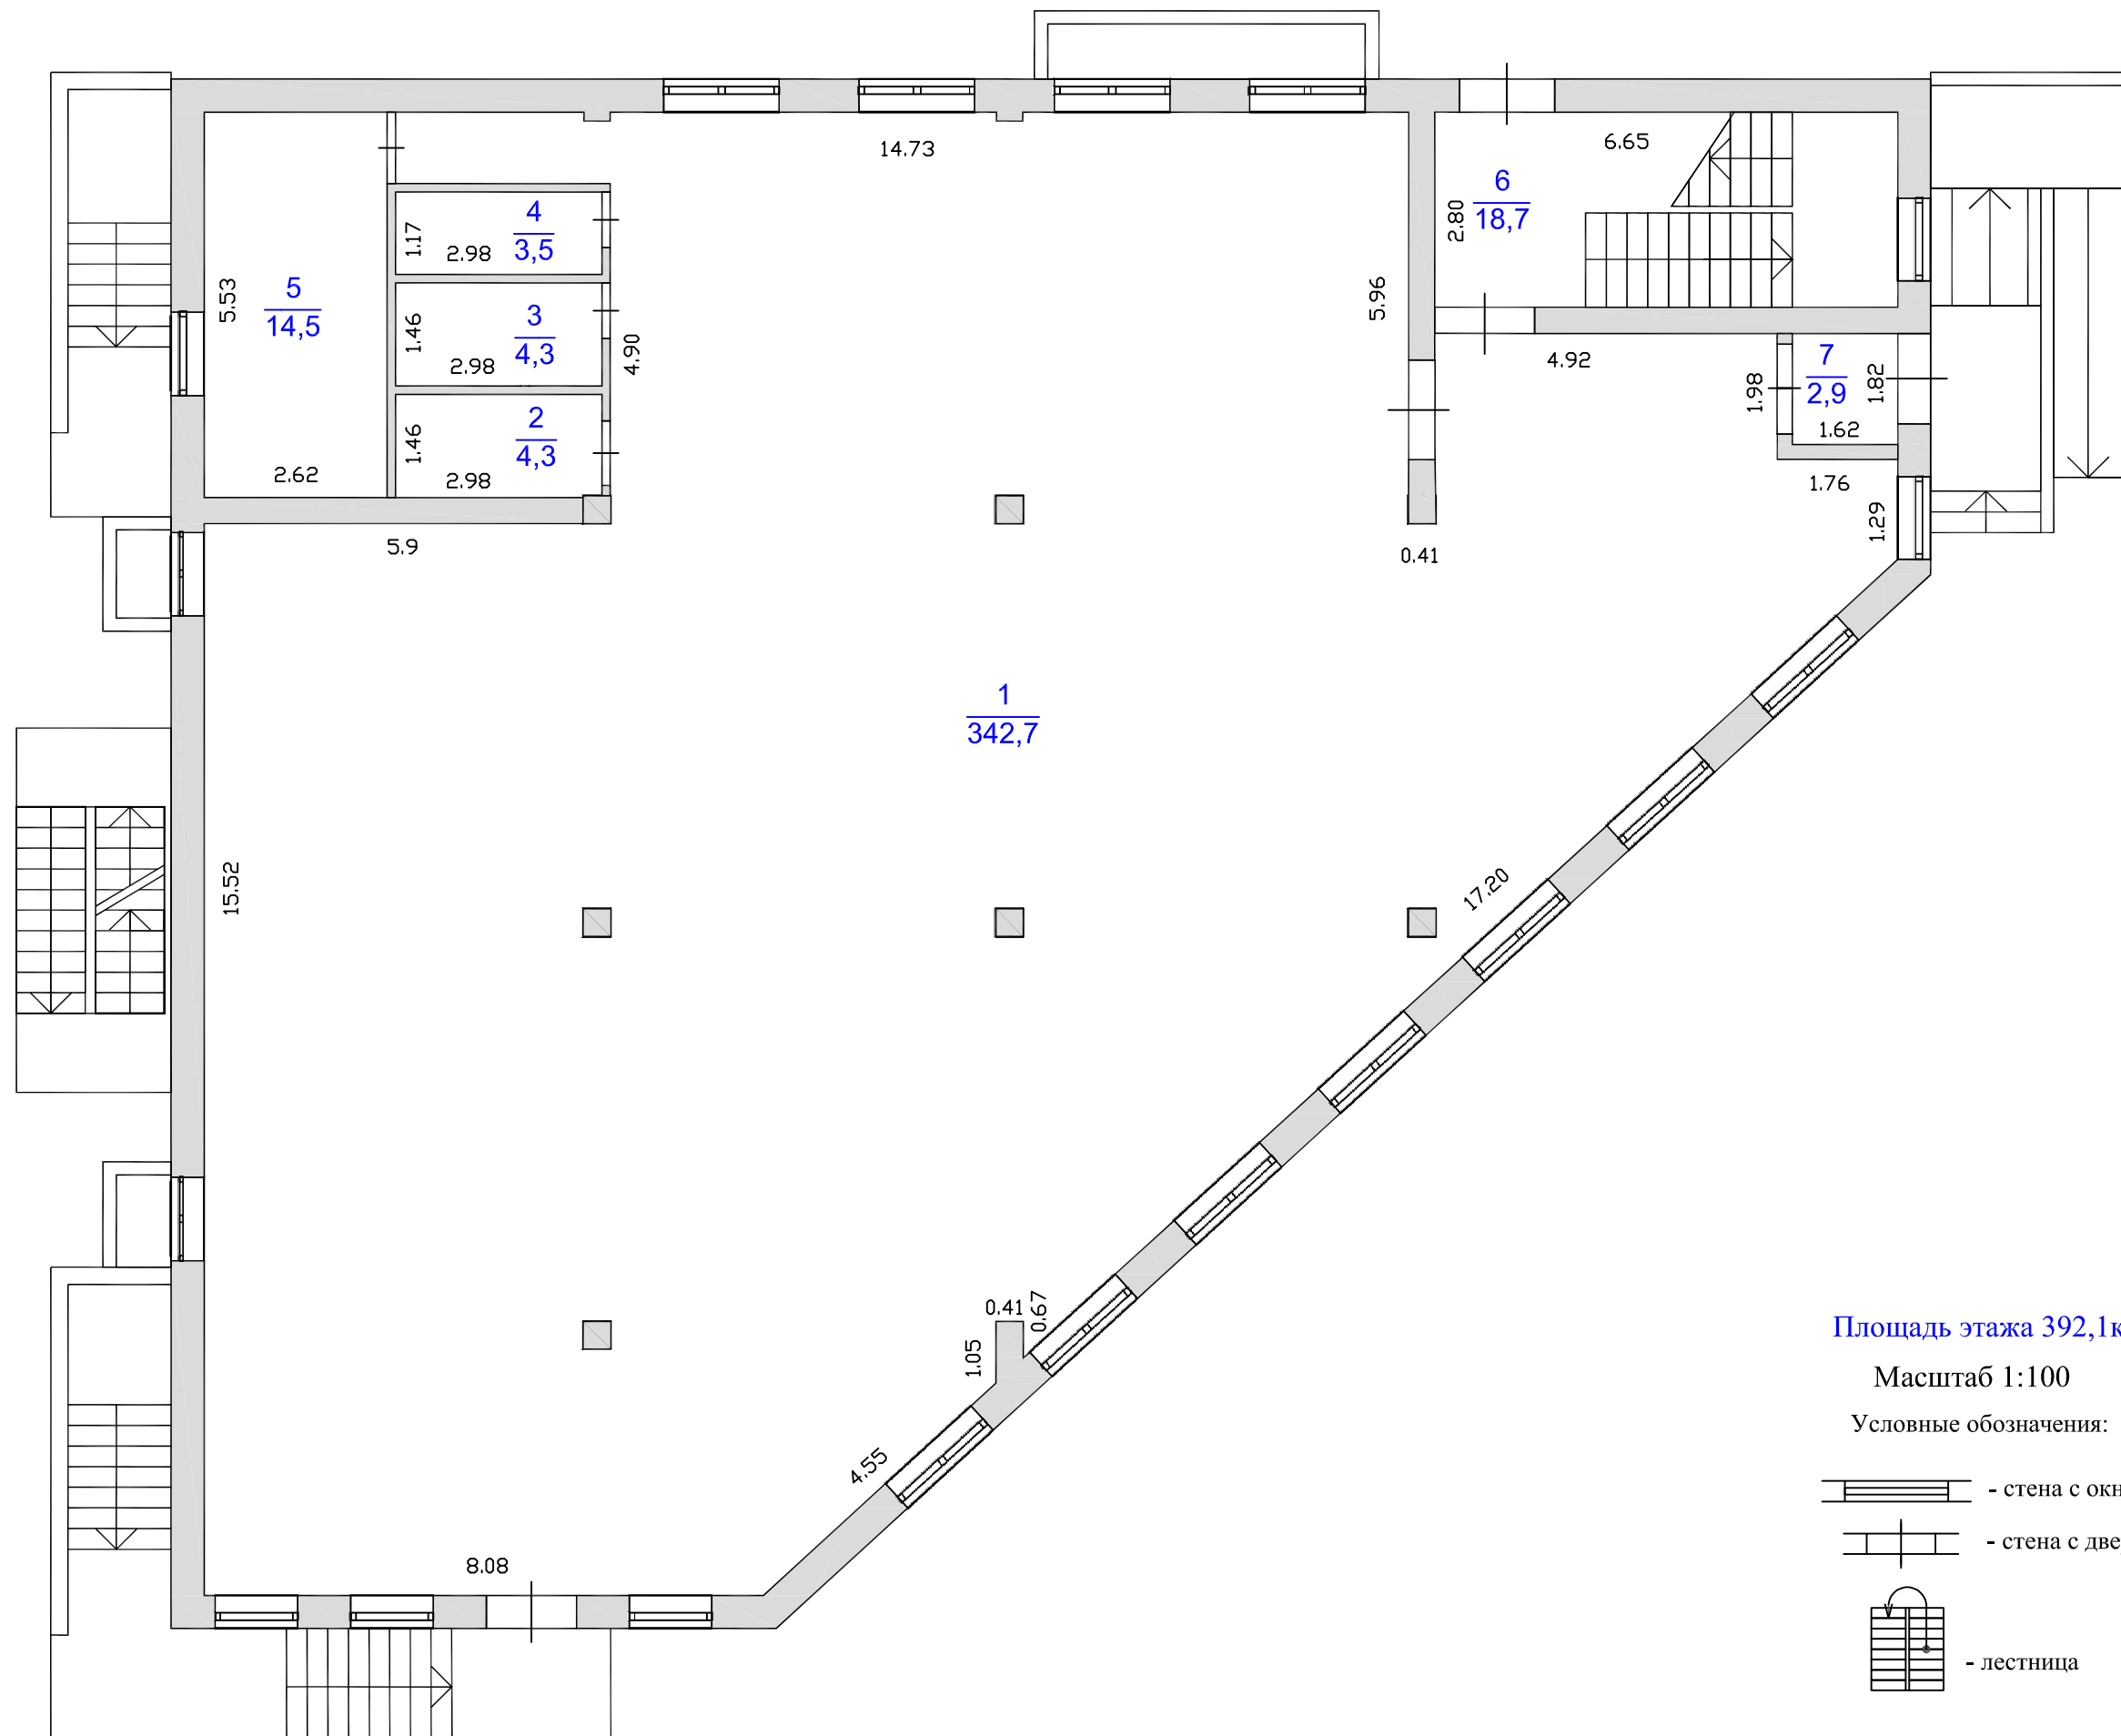

План этажа

1 этаж

Площадь этажа 392,1 кв.м

Масштаб 1:100

Условные обозначения:

 - стена с окном

 - стена с дверью

 - лестница