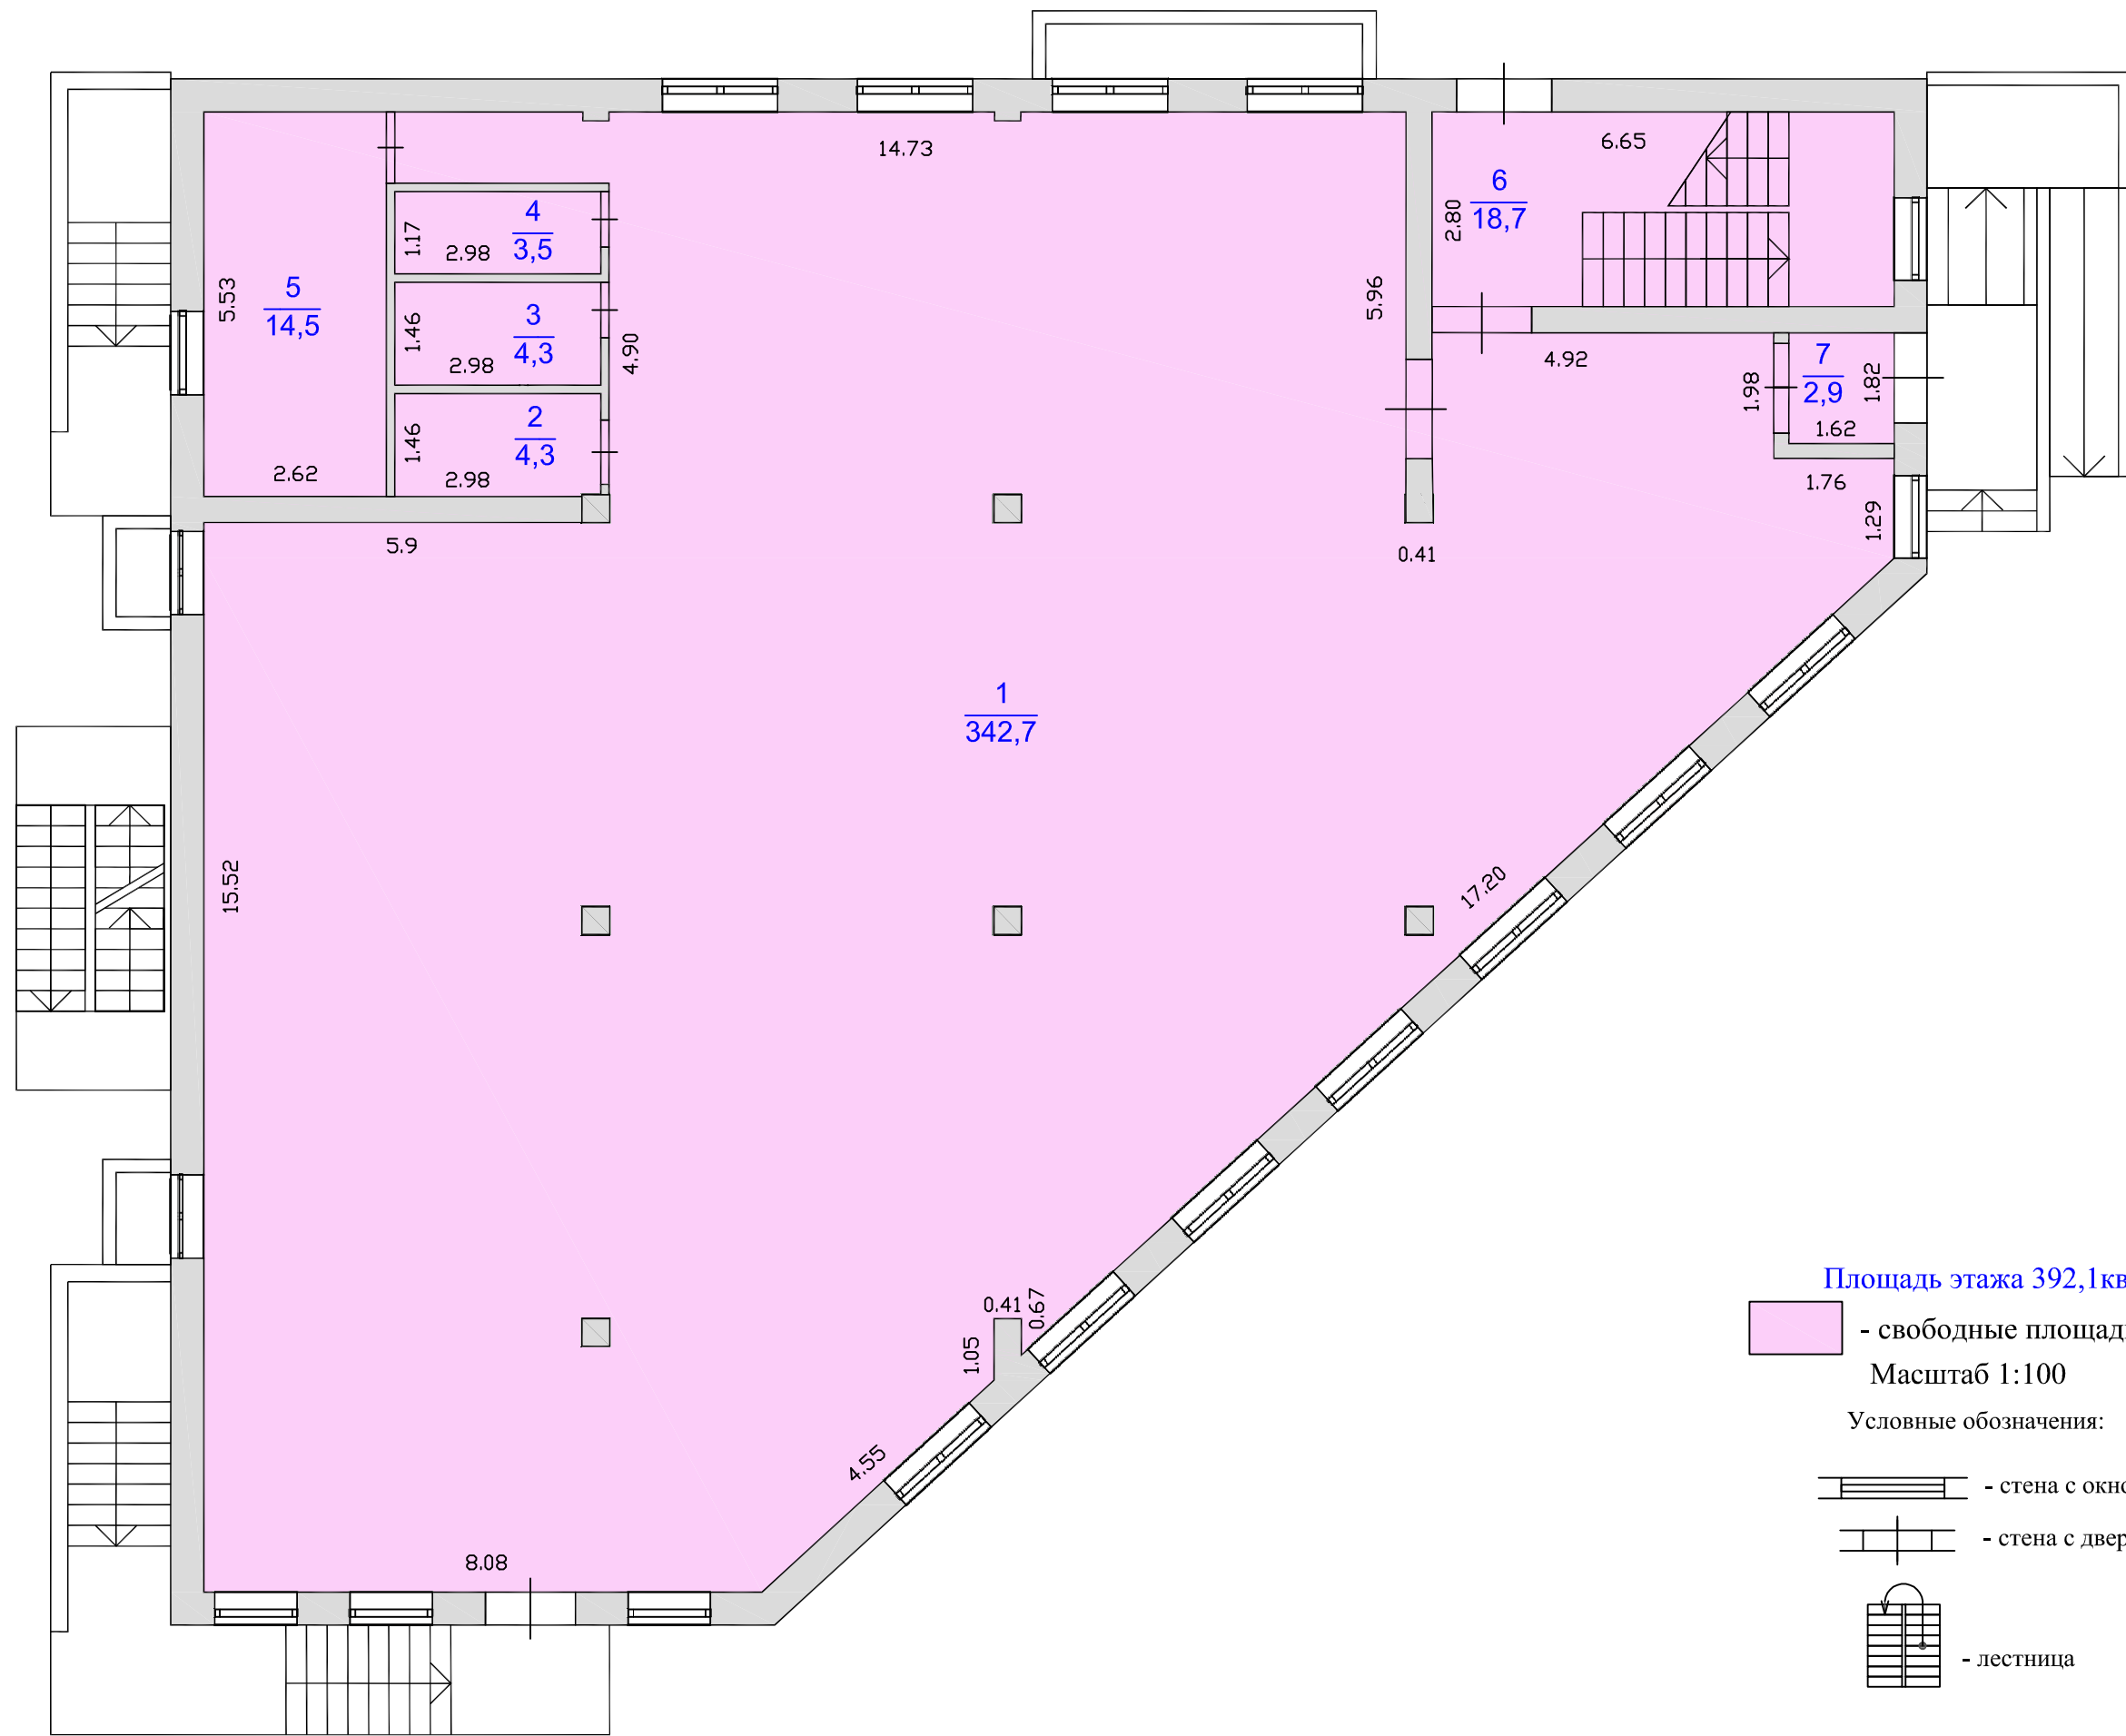

План этажа

1 этаж

Площадь этажа 392,1 кв.м

- свободные площади

Масштаб 1:100

Условные обозначения:

- стена с окном

- стена с дверью

- лестница